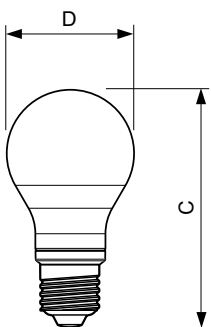

## Mécanique et boîtier

Finition ampoule Dépoli

Forme de la lampe A60 [A 60 mm]

## Schéma dimensionnel

Product	D	C
LED classic 60W A60 E27 WW FR ND 4CT/4	60 mm	110 mm