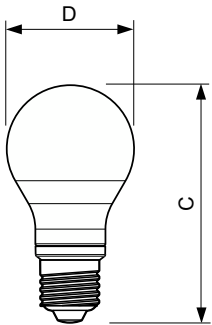

Classic LED Lamps

Dati del prodotto

Nome prodotto ordine	LED classic 60W A60 E27 WW FR ND 1CT/10
Nome completo prodotto	LED classic 60W A60 E27 WW FR ND 1CT/10
Full EOC	871869647218701
Codice d'ordine	47218701
Codice materiale (12NC)	929001243082

Codice locale	INCALED60
Numeratore SAP - Quantità per confezione	1
EAN/UPC - Prodotto/scatola	8718696472187
Numeratore - Confezioni per scatola esterna	10
EAN/UPC - Case	8718696733820

Disegno tecnico

Product	D	C
LED classic 60W A60 E27 WW FR ND 1CT/10	60 mm	110 mm