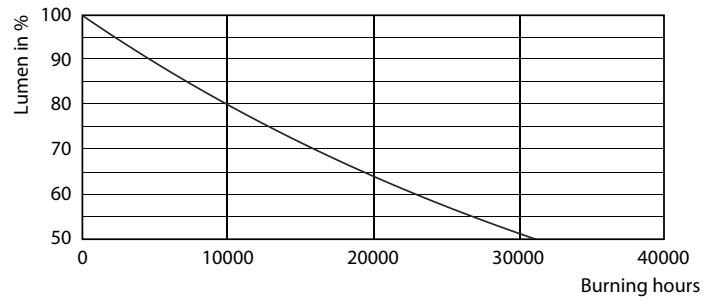

Classic LED Lamps

Durata

Life Expectancy Diagram - LED classic 60W A60 E27 WW FR ND 1CT/10

Lumen Maintenance Diagram - LED classic 60W A60 E27 WW FR ND 1CT/10