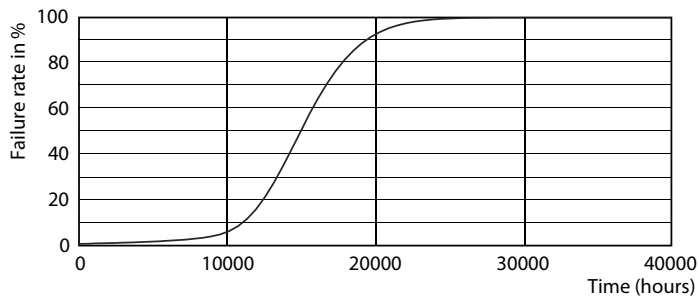

Lebensdauer

Life Expectancy Diagram - LED classic 60W A60 E27 WW FR ND 1CT/10

Lumen Maintenance Diagram - LED classic 60W A60 E27 WW FR ND 1CT/10