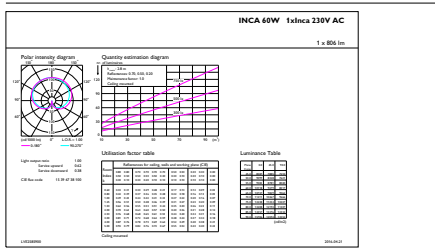

Produkt Daten

Allgemeine Informationen		Betrieb und Elektrik	
Sockel	E27 [E27]	Netzfrequenz	50 Hz
Nennlebensdauer	15.000 Stunde(n)	Eingangsfrequenz	50 Hz
Schaltzyklus	30.000	Energieverbrauch	7 W
Nennlebensdauer (Std.)	15.000 Stunde(n)	Lampenstrom (Nom)	60 mA
Beleuchtungstechnologie	LED	Startzeit (Nom)	0,5 s
Referenz für Lichtstrommessung	Sphere	Aufwärmzeit bis 60 % Licht	0,5 s
EU RoHS-konform	Ja	Leistungsfaktor (Bruchteil)	0,5
Lichttechnische Daten		Spannung (Nom)	220-240 V
Farbcode	827 [CCT of 2700K]	Temperatur	
Lichtstrom	806 lm	Gehäusetemperatur (Nom)	50 °C
Lichtfarbe	Warmweiß (WW)	Lichtregelung und Dimmen	
Ähnlichste Farbtemperatur (Nom)	2700 K	Dimmbar	Nein
Nennlichtausbeute (nom.)	115,00 lm/W	Mechanik und Gehäuse	
Farbkonsistenz	<6	Kolbenausführung	Matt
Farbwiedergabeindex (CRI)	80	Kolbenform	A60 [A 60 mm]
Restlichtstrom am Ende der Nennlebensdauer (Nom.)	70 %		

Abmessungsskizzen

Product	D	C
LED classic 60W A60 E27 WW FR ND 1CT/10	60 mm	110 mm

Photometrische Daten

Spectral Power Distribution Colour - LED classic 60W A60 E27 WW FR ND 1CT/10

Light Distribution Diagram - LED classic 60W A60 E27 WW FR ND 1CT/10

Classic LEDbulb Glühlampenform matt

Photometrische Daten

General uniform lighting - LED classic 60W A60 E27 WW FR ND 1CT/10

Lebensdauer

Life Expectancy Diagram - LED classic 60W A60 E27 WW FR ND 1CT/10

Lumen Maintenance Diagram - LED classic 60W A60 E27 WW FR ND 1CT/10