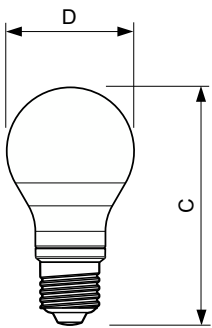

Produkt Daten

Allgemeine Informationen		Betrieb und Elektrik	
Sockel	E27 [E27]	Netzfrequenz	50 Hz
Nennlebensdauer	15.000 Stunde(n)	Eingangsfrequenz	50 Hz
Schaltzyklus	30.000	Energieverbrauch	7 W
Nennlebensdauer (Std.)	15.000 Stunde(n)	Lampenstrom (Nom)	60 mA
Beleuchtungstechnologie	LED	Startzeit (Nom)	0,5 s
Referenz für Lichtstrommessung	Sphere	Aufwärmzeit bis 60 % Licht	0,5 s
EU RoHS-konform	Ja	Leistungsfaktor (Bruchteil)	0,5
Lichttechnische Daten		Spannung (Nom)	220-240 V
Farbcode	827 [CCT of 2700K]	Temperatur	
Lichtstrom	806 lm	Gehäusetemperatur (Nom)	50 °C
Lichtfarbe	Warmweiß (WW)	Lichtregelung und Dimmen	
Ähnlichste Farbtemperatur (Nom)	2700 K	Dimmbar	Nein
Nennlichtausbeute (nom.)	115,00 lm/W	Mechanik und Gehäuse	
Farbkonsistenz	<6	Kolbenausführung	Matt
Farbwiedergabeindex (CRI)	80	Kolbenform	A60 [A 60 mm]
Restlichtstrom am Ende der Nennlebensdauer (Nom.)	70 %		

Classic LEDbulb Glühlampenform matt

Genehmigung und Anwendung

Energieeffizienzklasse	E
Energieverbrauch kWh/1.000 Std.	7 kWh
EPREL Registrierungsnummer	387366
EyeComfort	Ja

Produktdaten

Bestell-Produktname	LED classic 60W A60 E27 WW FR ND 1CT/10
Gesamtbezeichnung des Produkts	LED classic 60W A60 E27 WW FR ND 1CT/10

Abmessungsskizzen

Product	D	C
LED classic 60W A60 E27 WW FR ND 1CT/10	60 mm	110 mm

Photometrische Daten

Spectral Power Distribution Colour - LED classic 60W A60 E27 WW FR ND 1CT/10

Light Distribution Diagram - LED classic 60W A60 E27 WW FR ND 1CT/10