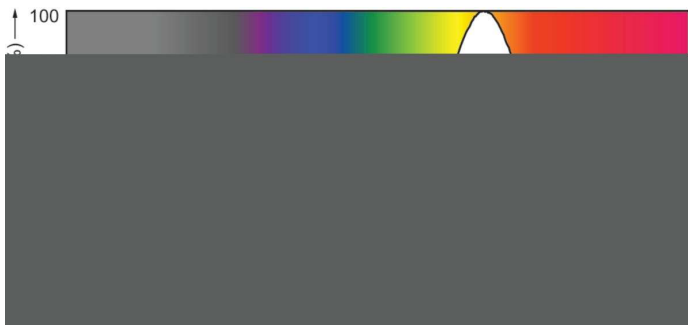

Produkt Daten

Allgemeine Informationen		Betrieb und Elektrik	
Sockel	E27 [E27]	Netzfrequenz	50 Hz
Nennlebensdauer	15.000 Stunde(n)	Eingangsfrequenz	50 Hz
Schaltzyklus	30.000	Energieverbrauch	7 W
Nennlebensdauer (Std.)	15.000 Stunde(n)	Lampenstrom (Nom)	60 mA
Beleuchtungstechnologie	LED	Startzeit (Nom)	0,5 s
Referenz für Lichtstrommessung	Sphere	Aufwärmzeit bis 60 % Licht	0,5 s
EU RoHS-konform	Ja	Leistungsfaktor (Bruchteil)	0,5
Lichttechnische Daten		Spannung (Nom)	220-240 V
Farbcode	827 [CCT of 2700K]	Temperatur	
Lichtstrom	806 lm	Gehäusetemperatur (Nom)	50 °C
Lichtfarbe	Warmweiß (WW)	Lichtregelung und Dimmen	
Ähnlichste Farbtemperatur (Nom)	2700 K	Dimmbar	Nein
Nennlichtausbeute (nom.)	115,00 lm/W	Mechanik und Gehäuse	
Farbkonsistenz	<6	Kolbenausführung	Matt
Farbwiedergabeindex (CRI)	80	Kolbenform	A60 [A 60 mm]
Restlichtstrom am Ende der Nennlebensdauer (Nom.)	70 %		

Classic LEDbulb Glühlampenform matt

Genehmigung und Anwendung

Energieeffizienzklasse	E
Energieverbrauch kWh/1.000 Std.	7 kWh
EPREL Registrierungsnummer	387366
EyeComfort	Ja

Produktdaten

Bestell-Produktname	LED classic 60W A60 E27 WW FR ND 1CT/10
Gesamtbezeichnung des Produkts	LED classic 60W A60 E27 WW FR ND 1CT/10

Abmessungsskizzen

Product	D	C
LED classic 60W A60 E27 WW FR ND 1CT/10	60 mm	110 mm

Photometrische Daten

Spectral Power Distribution Colour - LED classic 60W A60 E27 WW FR ND 1CT/10

Light Distribution Diagram - LED classic 60W A60 E27 WW FR ND 1CT/10