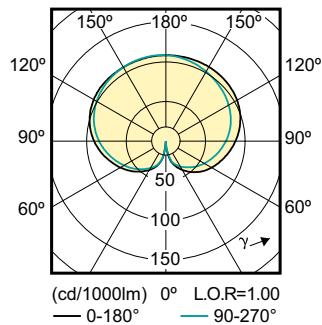

Produkt Daten

Allgemeine Informationen		Betrieb und Elektrik	
Sockel	E27 [E27]	Netzfrequenz	50 Hz
Nennlebensdauer	15.000 Stunde(n)	Eingangsfrequenz	50 Hz
Schaltzyklus	30.000	Energieverbrauch	7 W
Nennlebensdauer (Std.)	15.000 Stunde(n)	Lampenstrom (Nom)	60 mA
Beleuchtungstechnologie	LED	Startzeit (Nom)	0,5 s
Referenz für Lichtstrommessung	Sphere	Aufwärmzeit bis 60 % Licht	0,5 s
EU RoHS-konform	Ja	Leistungsfaktor (Bruchteil)	0,5
Lichttechnische Daten		Spannung (Nom)	220-240 V
Farbcode	827 [CCT of 2700K]	Temperatur	
Lichtstrom	806 lm	Gehäusetemperatur (Nom)	50 °C
Lichtfarbe	Warmweiß (WW)	Lichtregelung und Dimmen	
Ähnlichste Farbtemperatur (Nom)	2700 K	Dimmbar	Nein
Nennlichtausbeute (nom.)	115,00 lm/W	Mechanik und Gehäuse	
Farbkonsistenz	<6	Kolbenausführung	Matt
Farbwiedergabeindex (CRI)	80	Kolbenform	A60 [A 60 mm]
Restlichtstrom am Ende der Nennlebensdauer (Nom.)	70 %		

Abmessungsskizzen

Product	D	C
LED classic 60W A60 E27 WW FR ND 1CT/10	60 mm	110 mm

Photometrische Daten

Spectral Power Distribution Colour - LED classic 60W A60 E27 WW FR ND 1CT/10

Light Distribution Diagram - LED classic 60W A60 E27 WW FR ND 1CT/10

Classic LEDbulb Glühlampenform matt

Photometrische Daten

General uniform lighting - LED classic 60W A60 E27 WW FR ND 1CT/10

Lebensdauer

Life Expectancy Diagram - LED classic 60W A60 E27 WW FR ND 1CT/10

Lumen Maintenance Diagram - LED classic 60W A60 E27 WW FR ND 1CT/10