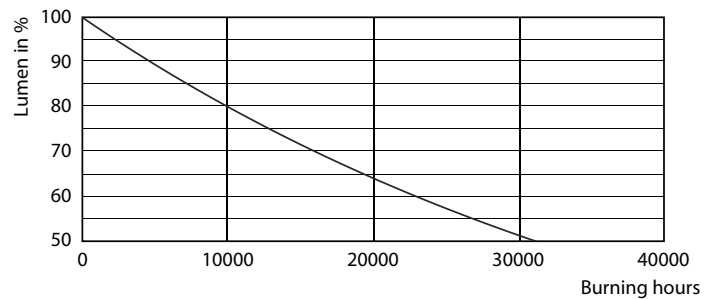

Lebensdauer

Life Expectancy Diagram - LED classic 60W A60 E27 WW FR ND 1CT/10

Lumen Maintenance Diagram - LED classic 60W A60 E27 WW FR ND 1CT/10