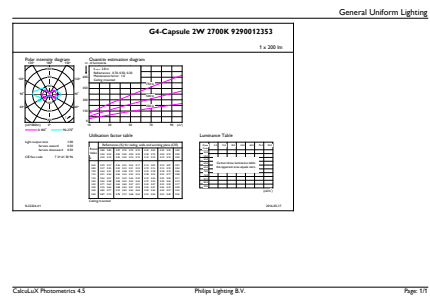

Produktdata

Beställningsproduktnamn	CorePro LEDcapsuleLV 2-20W G4 827 D
Fullständigt produktnamn	CorePro LEDcapsuleLV 2-20W G4 827 D
Full EOC	871869657865000
Beskrivning av lokal kod	8292233

Beställningsnummer	57865000
Materialnummer (12NC)	929001235302
Lokal kod	8292233
SAP-Räknare – Antal per förpackning	1
EAN/UPC - Produkt/fodral	8718696578650
Räknare - antal förpackningar per kartong	12
EAN/UPC - Hölje	8718696578667

Måttskiss

Product	D	C
CorePro LEDcapsuleLV 2-20W G4 827 D	17 mm	48 mm

Fotometriska data

Spectral Power Distribution Colour - CorePro LEDcapsuleLV 2-20W G4 827 D

General uniform lighting - CorePro LEDcapsuleLV 2-20W G4 827 D