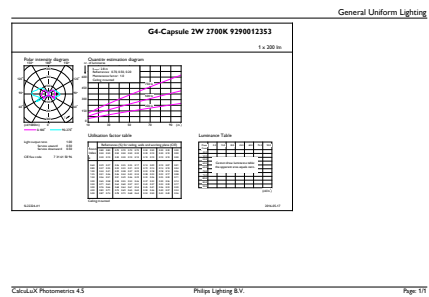

Dati del prodotto

Informazioni generali	
Attacco	G4 [G4]
Durata nominale	15.000 ore
Ciclo di commutazione on/off	50.000
Lighting Technology	LED
Conformità a RoHS EU	Si

Dati tecnici di illuminazione	
Codice colore	827 [CCT of 2700K]
Flusso luminoso	200 lm
Designazione colore	Bianco caldo (WW)
Temperatura del colore correlata	2700 K
Efficienza luminosa (specificata) (Nom)	100,00 lm/W
Uniformità del colore	<6
Indice di resa cromatica (CRI)	80
LLMF a fine durata vita nominale (Nom)	70 %

Dati del prodotto

Nome prodotto ordine	CorePro LEDcapsuleLV 2-20W G4 827 D
Nome completo prodotto	CorePro LEDcapsuleLV 2-20W G4 827 D

Full EOC	871869657865000
Codice d'ordine	57865000
Codice materiale (12NC)	929001235302
Codice locale	COREG420827D
Numeratore SAP - Quantità per confezione	1
EAN/UPC - Prodotto/scatola	8718696578650
Numeratore - Confezioni per scatola esterna	12
EAN/UPC - Case	8718696578667

Disegno tecnico

Product	D	C
CorePro LEDcapsuleLV 2-20W G4 827 D	17 mm	48 mm

Fotometrie

Spectral Power Distribution Colour - CorePro LEDcapsuleLV 2-20W G4 827
D

General uniform lighting - CorePro LEDcapsuleLV 2-20W G4 827 D