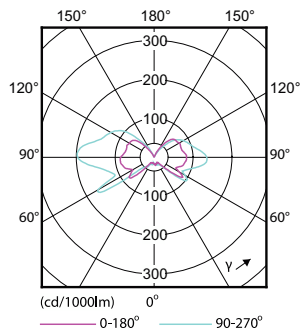

CorePro LEDcapsule LV

Fotometrie

Light Distribution Diagram - CorePro LEDcapsuleLV 2-20W G4 827 D