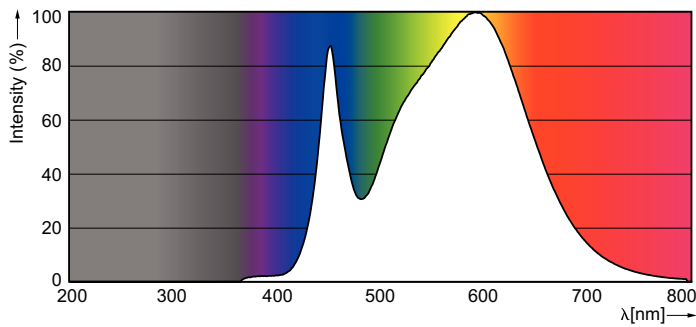

Spectral Power Distribution Colour - CorePro LEDbulb ND 10-75W A60 E27 840