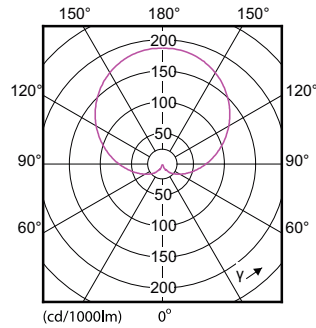

Datos fotométricos

Light Distribution Diagram - CorePro LEDbulb ND 10-75W A60 E27 840