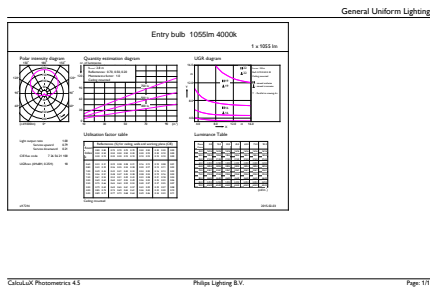

Datos fotométricos

General uniform lighting - CorePro LEDbulb ND 10-75W A60 E27 840