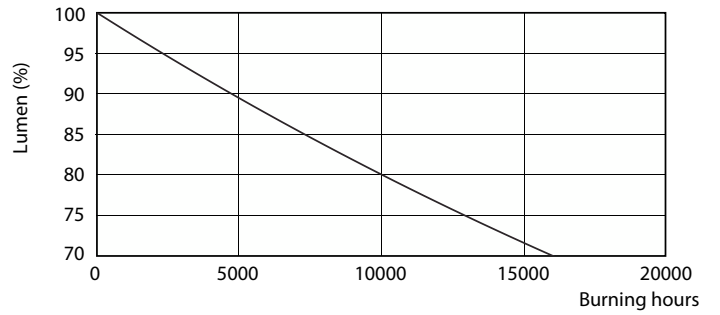

CorePro LEDEstándar

Vida útil

Lumen Maintenance Diagram - CorePro LEDbulb ND 10-75W A60 E27 840