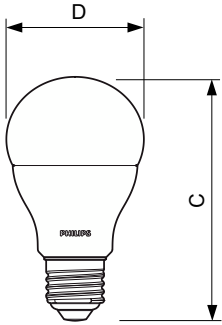

CorePro LEDEstándar

Datos de producto

Nombre de producto del pedido	CorePro LEDbulb ND 10-75W A60 E27 840
Nombre completo del producto	CorePro LEDbulb ND 10-75W A60 E27 840
Full EOC	871869651032200
Código de pedido	51032200

Código 12NC	929001234802
Cantidad por paquete	1
EAN/UPC - Producto/Caja	8718696510322
Numerador SAP - Paquetes por caja exterior	10
Embalaje con código EAN/UPC	8718696510339

Plano de dimensiones

Product	D	C
CorePro LEDbulb ND 10-75W A60 E27 840	60 mm	110 mm