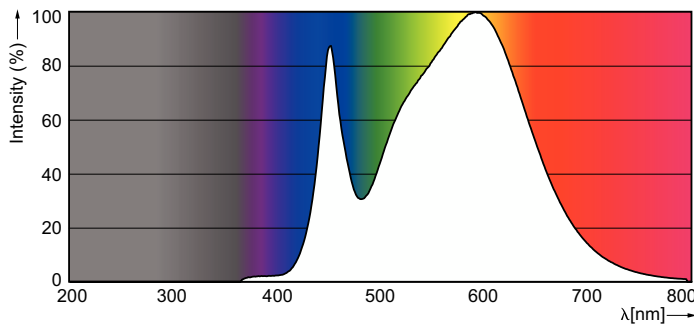

Spectral Power Distribution Colour - CorePro LEDbulb ND 7.5-60W A60 E27 840