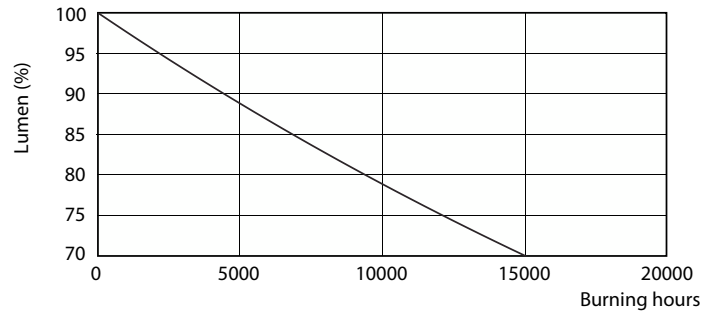

CorePro LEDEstándar

Vida útil

Lumen Maintenance Diagram - CorePro LEDbulb ND 7.5-60W A60 E27 840