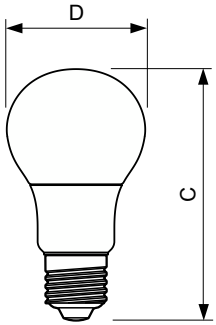

CorePro LEDEstándar

Datos de producto

Nombre de producto del pedido	CorePro LEDbulb ND 7.5-60W A60 E27 840
Nombre completo del producto	CorePro LEDbulb ND 7.5-60W A60 E27 840
Full EOC	87186965777600
Código de pedido	5777600

Código 12NC	929001234702
Cantidad por paquete	1
EAN/UPC - Producto/Caja	8718696577776
Numerador SAP - Paquetes por caja exterior	10
Embalaje con código EAN/UPC	8718696577783

Plano de dimensiones

Product	D	C
CorePro LEDbulb ND 7.5-60W A60 E27 840	60 mm	110 mm