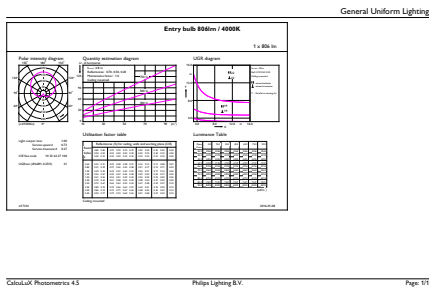

Datos fotométricos

General uniform lighting - CorePro LEDbulb ND 7.5-60W A60 E27 840