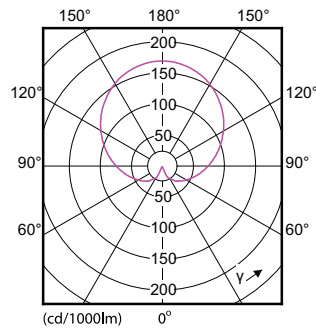

Datos fotométricos

Light Distribution Diagram - CorePro LEDbulb ND 7.5-60W A60 E27 840