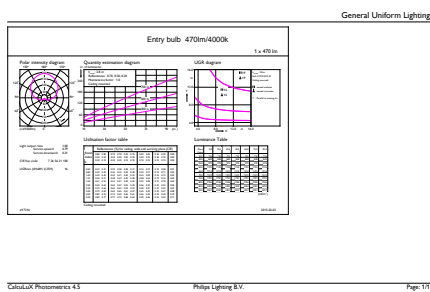

Fotometrie

General uniform lighting - CorePro LEDbulb ND 5-40W A60 E27 840