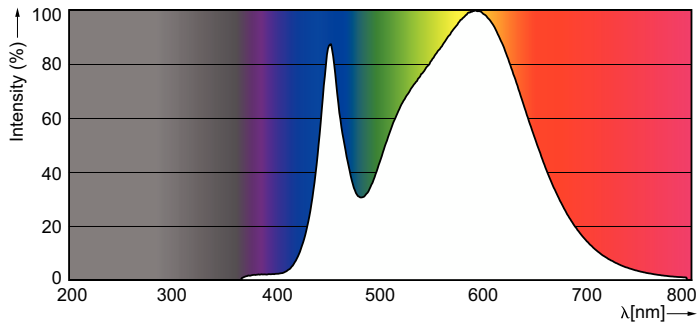

CorePro LEDbulb

Fotometrie

Spectral Power Distribution Colour - CorePro LEDbulb ND 5-40W A60 E27 840