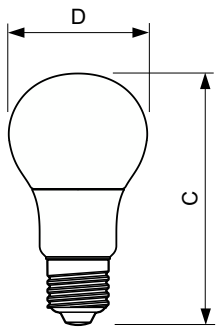

Temperatura	
Temp. massima involucro (Nom)	75 °C

Controlli e dimmerazione	
Dimmerabile	No

Meccanica e corpo	
Finitura lampadina	Smerigliata

CorePro LEDbulb

Forma lampadina	A60 [A 60 mm]
Approvazione e applicazione	
Classe di efficienza energetica	F
Consumo energetico kWh/1000 h	5 kWh
Numero di registrazione EPREL	397629
EyeComfort	Sì
Dati del prodotto	
Nome prodotto ordine	CorePro LEDbulb ND 5-40W A60 E27 840
Nome completo prodotto	CorePro LEDbulb ND 5-40W A60 E27 840

Disegno tecnico

Product	D	C
CorePro LEDbulb ND 5-40W A60 E27 840	60 mm	110 mm

Fotometrie

General uniform lighting - CorePro LEDbulb ND 5-40W A60 E27 840

Light Distribution Diagram - CorePro LEDbulb ND 5-40W A60 E27 840