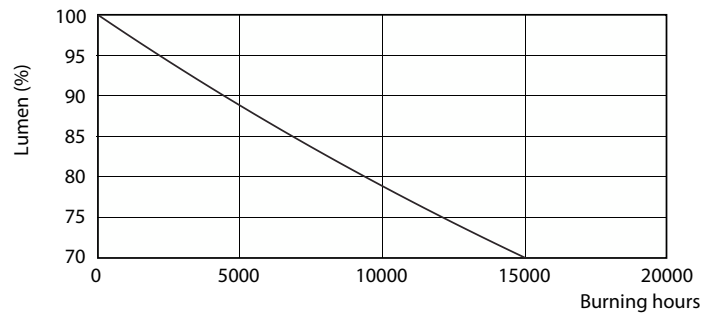

Dati tecnici di illuminazione	
Codice colore	840 [CCT of 4000K]
Angolo del fascio (Nom)	200 °
Flusso luminoso	470 lm
Designazione colore	Bianco freddo (CW)
Temperatura del colore correlata	4000 K
Efficienza luminosa (specificata) (Nom)	94,00 lm/W
Uniformità del colore	<6
Indice di resa cromatica (CRI)	80
LLMF a fine durata vita nominale (Nom)	70 %

Temperatura	
Temp. massima involucro (Nom)	75 °C

Controlli e dimmerazione	
Dimmerabile	No

Meccanica e corpo	
Finitura lampadina	Smerigliata

CorePro LEDbulb

Forma lampadina	A60 [A 60 mm]
Approvazione e applicazione	
Classe di efficienza energetica	F
Consumo energetico kWh/1000 h	5 kWh
Numero di registrazione EPREL	397629
EyeComfort	Sì
Dati del prodotto	
Nome prodotto ordine	CorePro LEDbulb ND 5-40W A60 E27 840
Nome completo prodotto	CorePro LEDbulb ND 5-40W A60 E27 840

CorePro LEDbulb

Fotometrie

Spectral Power Distribution Colour - CorePro LEDbulb ND 5-40W A60 E27 840

Durata

Life Expectancy Diagram - CorePro LEDbulb ND 5-40W A60 E27 840

Lumen Maintenance Diagram - CorePro LEDbulb ND 5-40W A60 E27 840