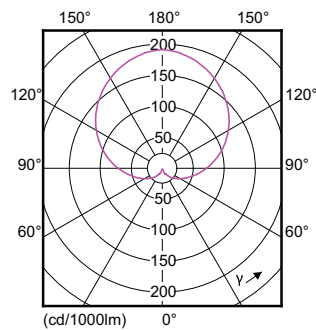

Dati tecnici di illuminazione	
Codice colore	840 [CCT of 4000K]
Angolo del fascio (Nom)	200 °
Flusso luminoso	470 lm
Designazione colore	Bianco freddo (CW)
Temperatura del colore correlata	4000 K
Efficienza luminosa (specificata) (Nom)	94,00 lm/W
Uniformità del colore	<6
Indice di resa cromatica (CRI)	80
LLMF a fine durata vita nominale (Nom)	70 %

Temperatura	
Temp. massima involucro (Nom)	75 °C

Controlli e dimmerazione	
Dimmerabile	No

Meccanica e corpo	
Finitura lampadina	Smerigliata

CorePro LEDbulb

Forma lampadina	A60 [A 60 mm]
Approvazione e applicazione	
Classe di efficienza energetica	F
Consumo energetico kWh/1000 h	5 kWh
Numero di registrazione EPREL	397629
EyeComfort	Sì
Dati del prodotto	
Nome prodotto ordine	CorePro LEDbulb ND 5-40W A60 E27 840
Nome completo prodotto	CorePro LEDbulb ND 5-40W A60 E27 840

Disegno tecnico

Product	D	C
CorePro LEDbulb ND 5-40W A60 E27 840	60 mm	110 mm

Fotometrie

General uniform lighting - CorePro LEDbulb ND 5-40W A60 E27 840

Light Distribution Diagram - CorePro LEDbulb ND 5-40W A60 E27 840