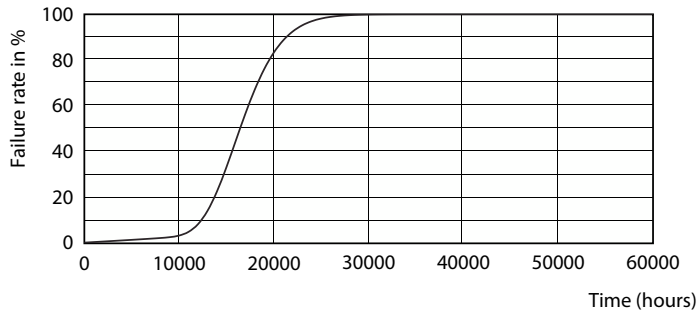

CorePro LEDEstándar

Vida útil

Life Expectancy Diagram - CorePro LEDbulb ND 13-100W A60 E27 827