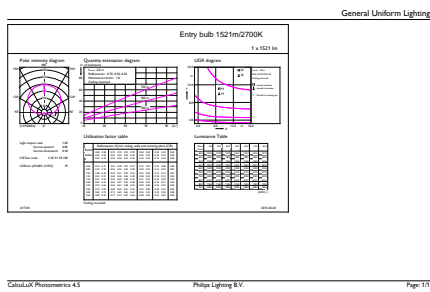

Datos fotométricos

General uniform lighting - CorePro LEDbulb ND 13-100W A60 E27 827