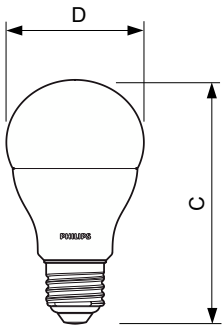

CorePro LEDEstándar

Datos de producto

Nombre de producto del pedido	CorePro LEDbulb ND 13-100W A60 E27 827
Nombre completo del producto	CorePro LEDbulb ND 13-100W A60 E27 827
Full EOC	871869649074700
Código de pedido	49074700

Código 12NC	929001234502
Cantidad por paquete	1
EAN/UPC - Producto/Caja	8718696490747
Numerador SAP - Paquetes por caja exterior	10
Embalaje con código EAN/UPC	8718696490754

Plano de dimensiones

Product	D	C
CorePro LEDbulb ND 13-100W A60 E27 827	60 mm	110 mm