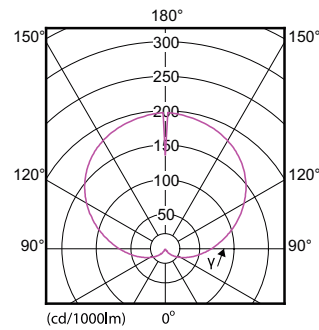

Datos fotométricos

Light Distribution Diagram - CorePro LEDbulb ND 13-100W A60 E27 827