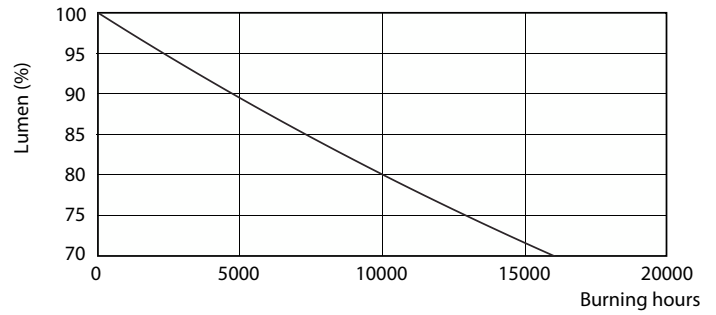

CorePro LEDEstándar

Vida útil

Lumen Maintenance Diagram - CorePro LEDbulb ND 13-100W A60 E27 827