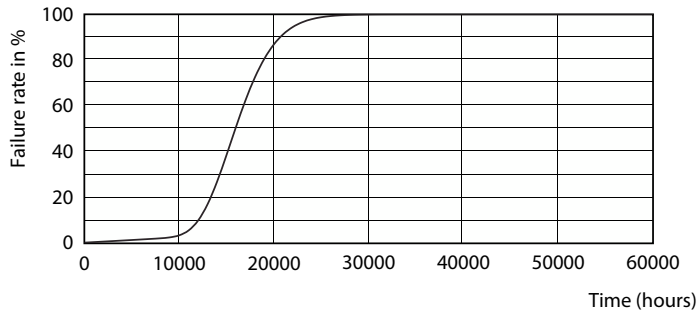

CorePro LEDEstándar

Vida útil

Life Expectancy Diagram - CorePro LEDbulb ND 8-60W A60 E27 827