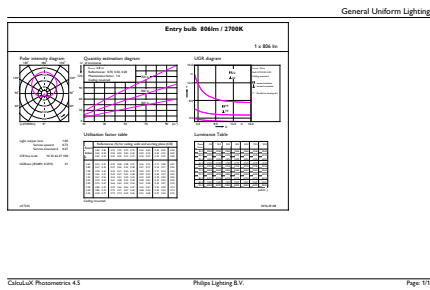

Datos fotométricos

General uniform lighting - CorePro LEDbulb ND 8-60W A60 E27 827