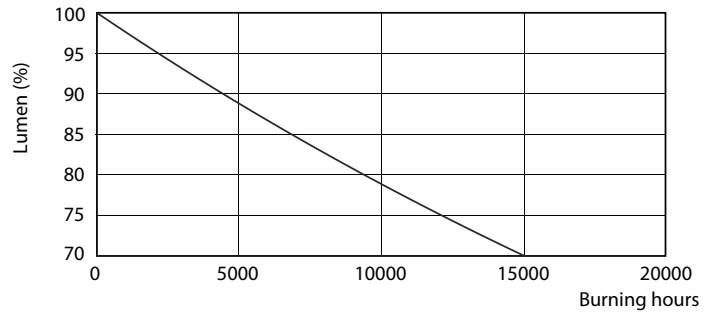

CorePro LEDEstándar

Vida útil

Lumen Maintenance Diagram - CorePro LEDbulb ND 8-60W A60 E27 827