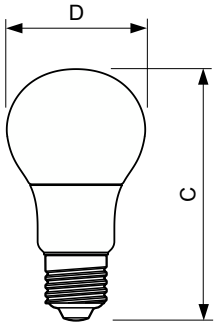

CorePro LEDEstándar

Datos de producto

Nombre de producto del pedido	CorePro LEDbulb ND 8-60W A60 E27 827
Nombre completo del producto	CorePro LEDbulb ND 8-60W A60 E27 827
Full EOC	871869657755400
Código de pedido	57755400

Código 12NC	929001234302
Cantidad por paquete	1
EAN/UPC - Producto/Caja	8718696577554
Numerador SAP - Paquetes por caja exterior	10
Embalaje con código EAN/UPC	8718696577561

Plano de dimensiones

Product	D	C
CorePro LEDbulb ND 8-60W A60 E27 827	60 mm	110 mm