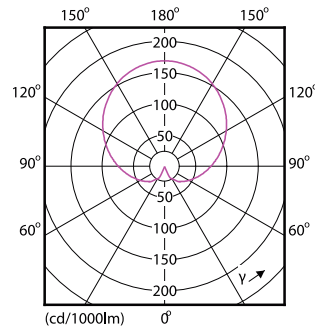

Datos fotométricos

Light Distribution Diagram - CorePro LEDbulb ND 8-60W A60 E27 827