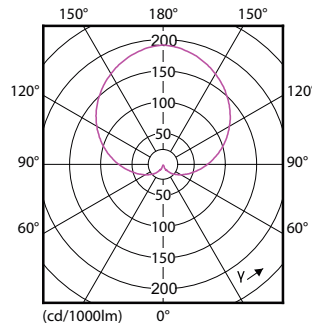

Datos fotométricos

Light Distribution Diagram - CorePro LEDbulb ND 5.5-40W A60 E27 827