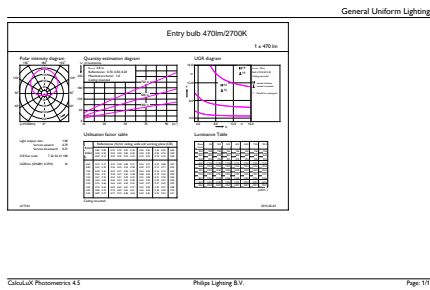

Datos fotométricos

General uniform lighting - CorePro LEDbulb ND 5.5-40W A60 E27 827