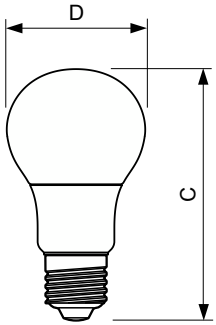

Datos técnicos de la luz	
Código de color	827 [CCT of 2700K]
Ángulo de haz (nom.)	200 °
Flujo luminoso	470 lm
Designación de color	Blanco cálido (WW)
Temperatura de color correlacionada (Nom)	2700 K
Eficacia lumínica (nominal) (nom.)	85,00 lm/W
Consistencia del color	<6
Índice de reproducción cromática (IRC)	80
LLMF al fin de vida útil nominal (nom.)	70 %

Temperatura	
Temperatura máxima (nom.)	75 °C

Controles y regulación	
Regulable	No

Mecánicos y de carcasa	
Acabado de la bombilla	Mate
Forma de la bombilla	A60 [A 60 mm]

Aprobación y aplicación	
Clase de eficiencia energética	F
Consumo energético kWh/1000 h	6 kWh
Número de registro EPREL	397625
EyeComfort	Si

## Plano de dimensiones

Product	D	C
CorePro LEDbulb ND 5.5-40W A60 E27 827	60 mm	110 mm