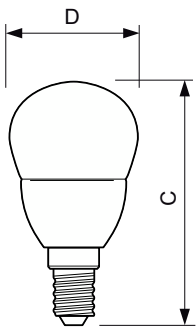

CorePro LEDcandle

Meccanica e corpo

Finitura lampadina	Smerigliata
Forma lampadina	P45 [P 45 mm]

Approvazione e applicazione

Consumo energetico kWh/1000 h	6 kWh
EyeComfort	SI

Dati del prodotto

Nome prodotto ordine	CorePro lustre ND 5.5-40W E14 840 P45 FR
Nome completo prodotto	CorePro lustre ND 5.5-40W E14 840 P45 FR

Disegno tecnico

Product	D	C
CorePro lustre ND 5.5-40W E14 840 P45 FR	45 mm	88 mm

Fotometrie

General uniform lighting - CorePro lustre ND 5.5-40W E14 840 P45 FR

Light Distribution Diagram - CorePro lustre ND 5.5-40W E14 840 P45 FR