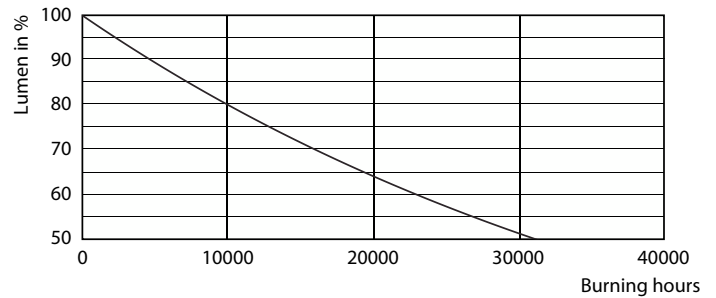

Dati del prodotto

Informazioni generali	
Attacco	E14 [E14]
Durata nominale	15.000 ore
Ciclo di commutazione on/off	50.000
Lighting Technology	LED
Conformità a RoHS EU	SI
Dati tecnici di illuminazione	
Codice colore	840 [CCT of 4000K]
Flusso luminoso	520 lm
Designazione colore	Bianco freddo (CW)
Temperatura del colore correlata	4000 K
Efficienza luminosa (specificata) (Nom)	94,55 lm/W
Uniformità del colore	<6
Indice di resa cromatica (CRI)	80
LLMF a fine durata vita nominale (Nom)	70 %

CorePro LEDcandle

Fotometrie

Spectral Power Distribution Colour - CorePro lustre ND 5.5-40W E14 840 P45 FR

Durata

Life Expectancy Diagram - CorePro lustre ND 5.5-40W E14 840 P45 FR

Lumen Maintenance Diagram - CorePro lustre ND 5.5-40W E14 840 P45 FR