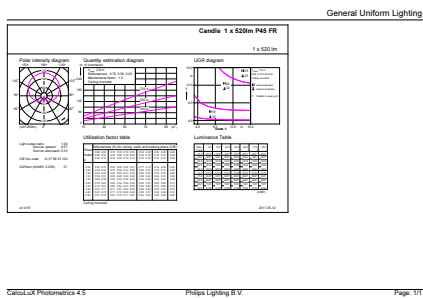

Fotometrie

General uniform lighting - CorePro lustre ND 5.5-40W E14 840 P45 FR