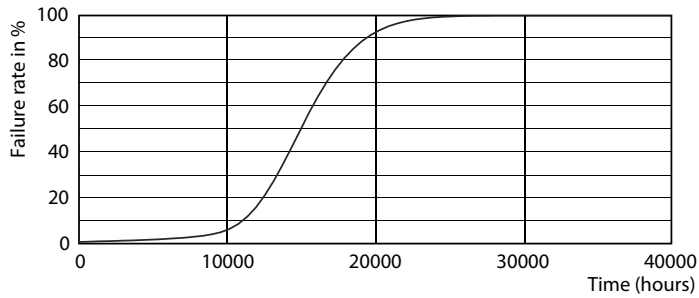

Durata

Life Expectancy Diagram - CorePro lustre ND 5.5-40W E14 840 P45 FR