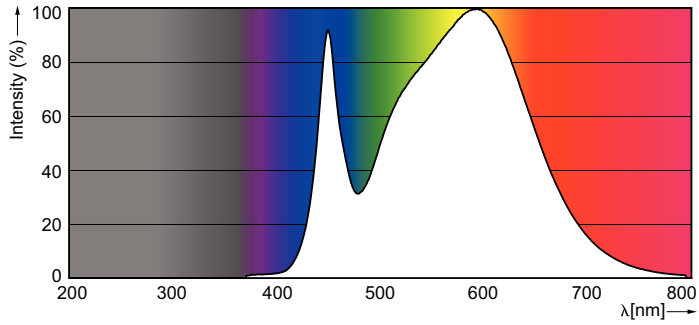

CorePro LEDcandle

Fotometrie

Spectral Power Distribution Colour - CorePro lustre ND 5.5-40W E14 840 P45 FR