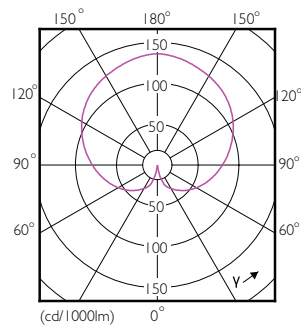

Dati del prodotto

Informazioni generali	
Attacco	E14 [E14]
Durata nominale	15.000 ore
Ciclo di commutazione on/off	50.000
Lighting Technology	LED
Conformità a RoHS EU	SI
Dati tecnici di illuminazione	
Codice colore	840 [CCT of 4000K]
Flusso luminoso	520 lm
Designazione colore	Bianco freddo (CW)
Temperatura del colore correlata	4000 K
Efficienza luminosa (specificata) (Nom)	94,55 lm/W
Uniformità del colore	<6
Indice di resa cromatica (CRI)	80
LLMF a fine durata vita nominale (Nom)	70 %

Funzionamento e parte elettrica	
Frequenza di linea	50 to 60 Hz
Frequenza di ingresso	Da 50 a 60 Hz
Consumo energetico	5,5 W
Corrente lampada (Nom)	50 mA
Potenza equivalente	40 W
Tempo di avvio (Nom)	0,5 s
Tempo di riscaldamento per raggiungere il 60% del flusso luminoso	0,5 s
Fattore di potenza (frazione)	0,5
Tensione (Nom)	220-240 V
Temperatura	
Temp. massima involucro (Nom)	85 °C
Controlli e dimmerazione	
Dimmerabile	No

CorePro LEDcandle

Meccanica e corpo

Finitura lampadina	Smerigliata
Forma lampadina	P45 [P 45 mm]

Approvazione e applicazione

Consumo energetico kWh/1000 h	6 kWh
EyeComfort	SI

Dati del prodotto

Nome prodotto ordine	CorePro lustre ND 5.5-40W E14 840 P45 FR
Nome completo prodotto	CorePro lustre ND 5.5-40W E14 840 P45 FR

Disegno tecnico

Product	D	C
CorePro lustre ND 5.5-40W E14 840 P45 FR	45 mm	88 mm

Fotometrie

General uniform lighting - CorePro lustre ND 5.5-40W E14 840 P45 FR

Light Distribution Diagram - CorePro lustre ND 5.5-40W E14 840 P45 FR