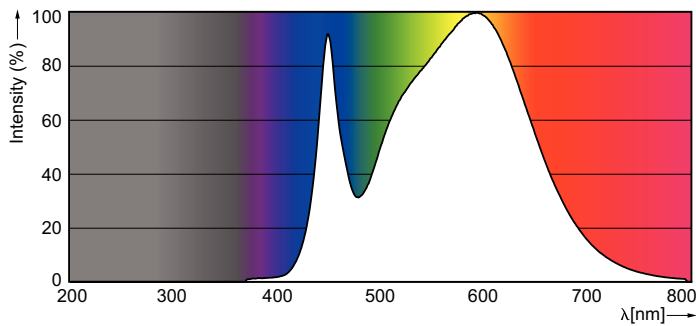

Spectral Power Distribution Colour - CorePro lustre ND 5.5-40W E14 840 P45 FR