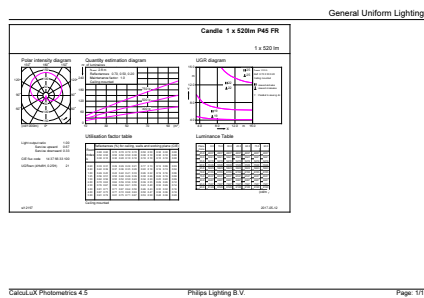

Données photométriques

General uniform lighting - CorePro lustre ND 5.5-40W E14 840 P45 FR