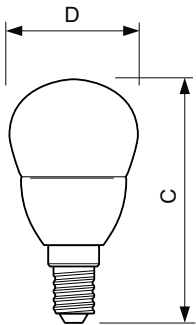

### Données du produit

Informations générales	
Culot	E14 [E14]
Durée de vie nominale	15 000 h
Nombre de cycles d'allumage	50 000
Type de lampe	LED
Conforme à RoHS	Oui

Données techniques de l'éclairage	
Code couleur	840 [CCT of 4000K]
Flux lumineux	520 lm
Désignation de la couleur	Blanc froid (CW)
Température de couleur corrélée (nom.)	4000 K
Efficacité lumineuse (nominale)	94,55 lm/W
Cohérence des couleurs	<6
Indice de rendu de couleur (IRC)	80
LLMF à la fin de la durée de vie nominale (nom.)	70 %

Température	
Température maximale du produit (nom.)	85 °C

Commandes et gradation	
Variation de l'intensité lumineuse	Non

Mécanique et boîtier	
Finition ampoule	Dépoli
Forme de la lampe	P45 [P 45 mm]

Approbation et application	
Consommation d'énergie kWh/1 000 h	6 kWh

## Schéma dimensionnel

Product	D	C
CorePro lustre ND 5.5-40W E14 840 P45 FR	45 mm	88 mm