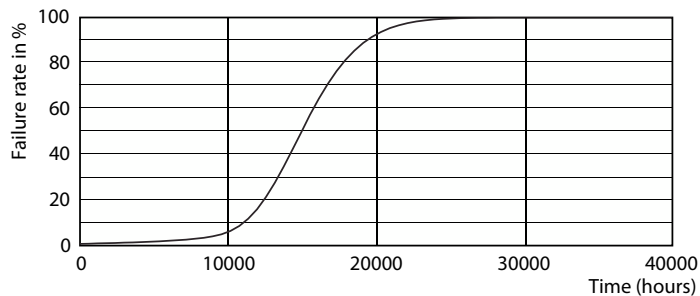

Lampes CorePro Flamme et Sphérique

Durée de vie

Life Expectancy Diagram - CorePro lustre ND 5.5-40W E14 840 P45 FR

Lumen Maintenance Diagram - CorePro lustre ND 5.5-40W E14 840 P45 FR