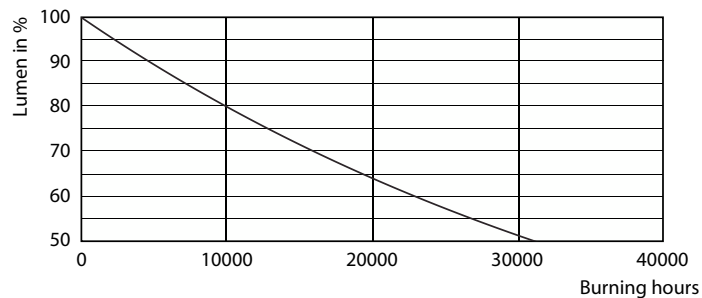

Lampes CorePro Flamme et Sphérique

Durée de vie

Life Expectancy Diagram - CorePro lustre ND 5.5-40W E14 840 P45 FR

Lumen Maintenance Diagram - CorePro lustre ND 5.5-40W E14 840 P45 FR