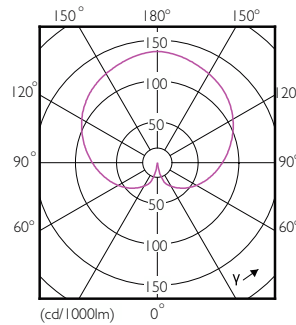

Données photométriques

Light Distribution Diagram - CorePro lustre ND 5.5-40W E14 840 P45 FR