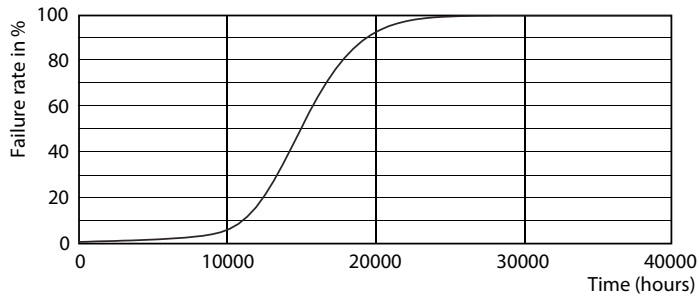

Durata

Life Expectancy Diagram - CorePro candle ND 5.5-40W E14 840 B35 FR