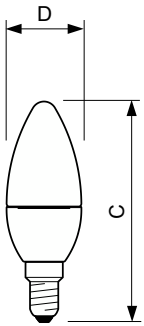

## CorePro LEDcandle ND 5.5-40W E14 840 B35 FR

Le lampade a sfera o candela CorePro LED sono progettate come alternativa per la sostituzione diretta (retrofit) delle lampade a incandescenza e sono particolarmente appropriate per i lampadari a bracci. Compatibili con gli apparecchi dotati di attacco E14 per le lampade a oliva ed E14 o E27 per le lampade a sfera, sono disponibili nelle temperature del colore della luce naturale fredda, bianca o bianca calda. Le lampade LED consentono un notevole risparmio energetico e riducono i costi di manutenzione. Le lampade a sfera o candela CorePro LED sono ideali per soddisfare le esigenze di illuminazione basilari, emettono una piacevole luce e assicurano le prestazioni affidabili a un prezzo competitivo.

### Dati del prodotto

Informazioni generali	
Attacco	E14 [E14]
Durata nominale	15.000 ore
Ciclo di commutazione on/off	50.000
Lighting Technology	LED
Conformità a RoHS EU	SI
Dati tecnici di illuminazione	
Codice colore	840 [CCT of 4000K]
Flusso luminoso	520 lm
Designazione colore	Bianco freddo (CW)
Temperatura del colore correlata	4000 K
Efficienza luminosa (specificata) (Nom)	94,55 lm/W
Uniformità del colore	<6
Indice di resa cromatica (CRI)	80
LLMF a fine durata vita nominale (Nom)	70 %

# CorePro LEDcandle

<b>Meccanica e corpo</b>	
Finitura lampadina	Smerigliata
Forma lampadina	B35 [B 35 mm]
<b>Approvazione e applicazione</b>	
Consumo energetico kWh/1000 h	6 kWh
<b>Dati del prodotto</b>	
Nome prodotto ordine	CorePro candle ND 5.5-40W E14 840 B35 FR
Nome completo prodotto	CorePro LEDcandle ND 5.5-40W E14 840 B35 FR

## Disegno tecnico

Product	D	C
CorePro candle ND 5.5-40W E14 840 B35 FR	35 mm	106 mm