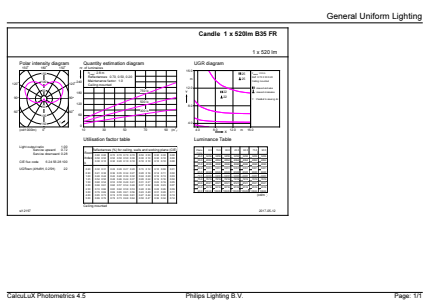

CorePro LEDcandle

Meccanica e corpo	
Finitura lampadina	Smerigliata
Forma lampadina	B35 [B 35 mm]
Approvazione e applicazione	
Consumo energetico kWh/1000 h	6 kWh
Dati del prodotto	
Nome prodotto ordine	CorePro candle ND 5.5-40W E14 840 B35 FR
Nome completo prodotto	CorePro LEDcandle ND 5.5-40W E14 840 B35 FR

Full EOC	871869654356600
Codice d'ordine	54356600
Codice materiale (12NC)	929001205802
Codice locale	CORECAN40840
Numeratore SAP - Quantità per confezione	1
EAN/UPC - Prodotto/scatola	8718696543566
Numeratore - Confezioni per scatola esterna	10
EAN/UPC - Case	8718696543573

Disegno tecnico

Product	D	C
CorePro candle ND 5.5-40W E14 840 B35 FR	35 mm	106 mm

Fotometrie

General uniform lighting - CorePro candle ND 5.5-40W E14 840 B35 FR