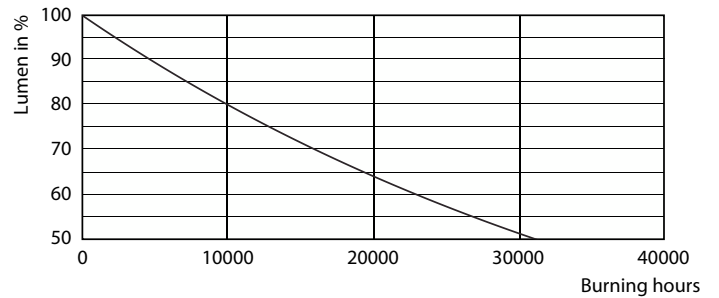

Lumen Maintenance Diagram - CorePro candle ND 5.5-40W E14 840 B35 FR