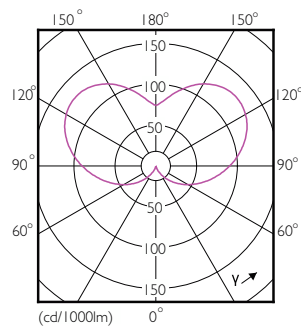

Fotometrie

Light Distribution Diagram - CorePro candle ND 5.5-40W E14 840 B35 FR