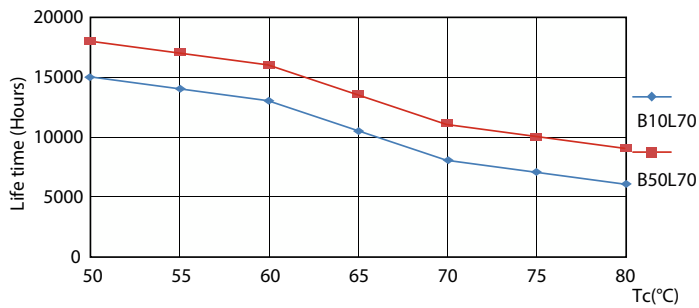

Life Expectancy Diagram - Ecofit LEDtube 1200mm 16W 740 T8 RCA I