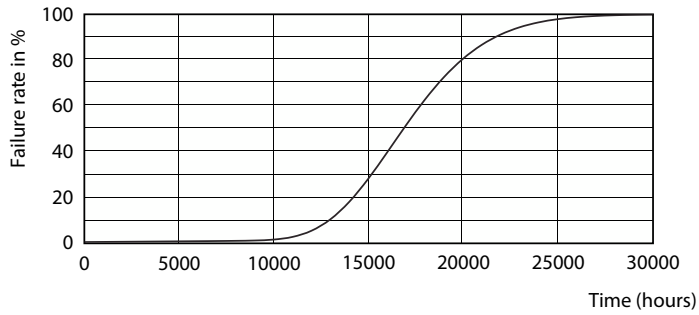

Ecofit Ledtubes T8

Срок службы

Life Expectancy Diagram - Ecofit LEDtube 1200mm 16W 740 T8 RCA I