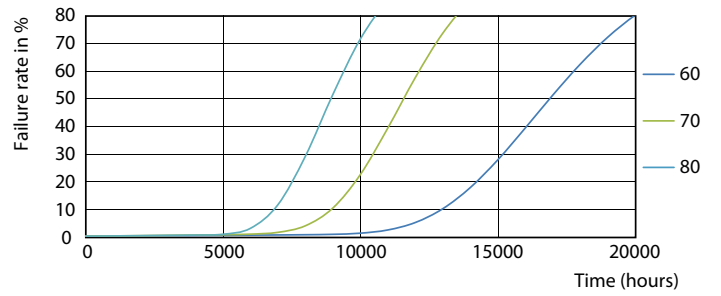

Ecofit Ledtubes T8

Срок службы

Life Expectancy Diagram - Ecofit LEDtube 1200mm 16W 740 T8 RCA I