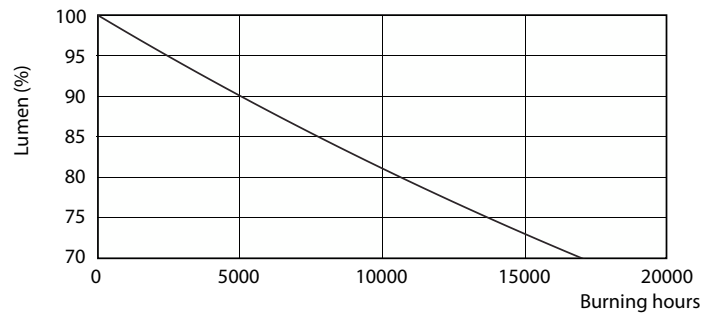

Life Expectancy Diagram - Ecofit LEDtube 1200mm 16W 740 T8 RCA I

Lumen Maintenance Diagram - Ecofit LEDtube 1200mm 16W 740 T8 RCA I