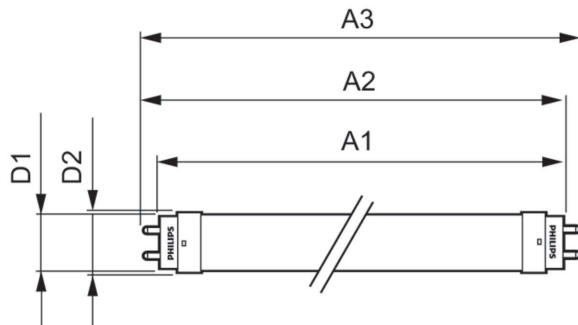

Ecofit Ledtubes T8

Энергопотребление кВт-час/1000 ч	16 kWh
Данные об изделии	
Название продукта для заказа	Ecofit LEDtube 1200mm 16W 740 T8 RCA I
Полное название продукта	Ecofit LEDtube 1200mm 16W 740 T8 RCA I
Полный код продукта	871869965794900

Код заказа	929001184567
Материал № (12NC)	929001184567
Нумератор — количество на упаковку	1
EAN/UPC — продукт/короб	8718699657949
Нумератор — упаковок на внешний короб	20
EAN/UPC — короб	8718699657956

Чертеж размеров

Product	D1	D2	A1	A2	A3	C	D
Ecofit LEDtube 1200mm 16W 740 T8 RCA I	25,68 мм	28 мм	1 198 мм	1 205 мм	1 212 мм	1 212 мм	27,8 мм