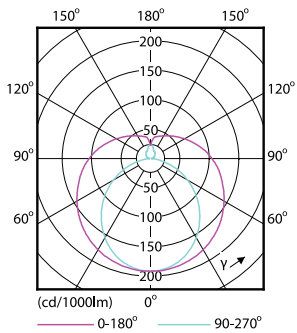

Фотометрические данные

Light Distribution Diagram - Ecofit LEDtube 1200mm 16W 740 T8 RCA I