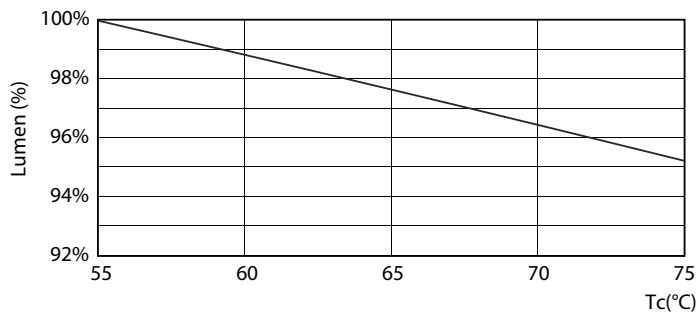

Lumen Maintenance Diagram - Ecofit LEDtube 1200mm 16W 740 T8 RCA I