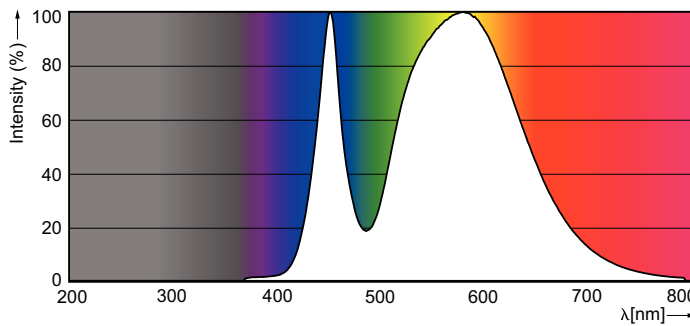

Spectral Power Distribution Colour - Ecofit LEDtube 1200mm 16W 740 T8 RCA I