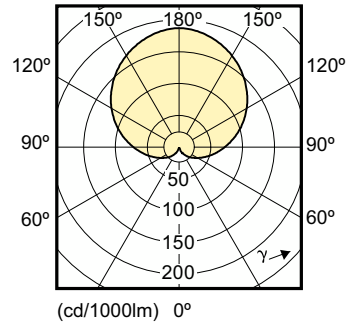

Datos del producto

Información general	
Base del casquillo	E27 [E27]
Vida útil nominal	15.000 hora(s)
Ciclo de encendido/apagado	50.000
Lighting Technology	LED
Referencia de medición de flujo	Sphere
Conforme con EU RoHS	Sí
Datos técnicos de la luz	
Código de color	865 [CCT of 6500K]
Ángulo de haz (nom.)	200 °
Flujo luminoso	1.055 lm
Designación de color	Luz natural fría
Temperatura de color correlacionada (Nom)	6500 K
Eficacia lumínica (nominal) (nom.)	105,00 lm/W
Consistencia del color	<6
Índice de reproducción cromática (IRC)	80
LLMF al fin de vida útil nominal (nom.)	70 %
Operativos y eléctricos	
Line Frequency	50 to 60 Hz
Frecuencia de entrada	50 a 60 Hz
Consumo de energía	10 W
Corriente de lámpara (nom.)	95 mA
Equivalente de potencia	75 W
Temperatura	
Temperatura máxima (nom.)	80 °C
Controles y regulación	
Regulable	No
Mecánicos y de carcasa	
Acabado de la bombilla	Mate
Forma de la bombilla	A60 [A 60 mm]
Aprobación y aplicación	
Clase de eficiencia energética	F
Consumo energético kWh/1000 h	10 kWh
Número de registro EPREL	397620
EyeComfort	Sí
Datos de producto	
Nombre de producto del pedido	CorePro LEDbulb ND 10-75W A60 E27 865

Plano de dimensiones

Product	D	C
CorePro LEDbulb ND 10-75W A60 E27 865	60 mm	110 mm

Datos fotométricos

General uniform lighting - CorePro LEDbulb ND 10-75W A60 E27 865

Light Distribution Diagram - CorePro LEDbulb ND 10-75W A60 E27 865