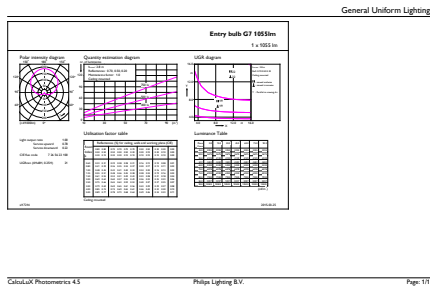

Datos del producto

Información general	
Base del casquillo	E27 [E27]
Vida útil nominal	15.000 hora(s)
Ciclo de encendido/apagado	50.000
Lighting Technology	LED
Referencia de medición de flujo	Sphere
Conforme con EU RoHS	Sí
Datos técnicos de la luz	
Código de color	865 [CCT of 6500K]
Ángulo de haz (nom.)	200 °
Flujo luminoso	1.055 lm
Designación de color	Luz natural fría
Temperatura de color correlacionada (Nom)	6500 K
Eficacia lumínica (nominal) (nom.)	105,00 lm/W
Consistencia del color	<6
Índice de reproducción cromática (IRC)	80
LLMF al fin de vida útil nominal (nom.)	70 %
Operativos y eléctricos	
Line Frequency	50 to 60 Hz
Frecuencia de entrada	50 a 60 Hz
Consumo de energía	10 W
Corriente de lámpara (nom.)	95 mA
Equivalente de potencia	75 W
Temperatura	
Temperatura máxima (nom.)	80 °C
Controles y regulación	
Regulable	No
Mecánicos y de carcasa	
Acabado de la bombilla	Mate
Forma de la bombilla	A60 [A 60 mm]
Aprobación y aplicación	
Clase de eficiencia energética	F
Consumo energético kWh/1000 h	10 kWh
Número de registro EPREL	397620
EyeComfort	Sí
Datos de producto	
Nombre de producto del pedido	CorePro LEDbulb ND 10-75W A60 E27 865

Plano de dimensiones

Product	D	C
CorePro LEDbulb ND 10-75W A60 E27 865	60 mm	110 mm

Datos fotométricos

General uniform lighting - CorePro LEDbulb ND 10-75W A60 E27 865

Light Distribution Diagram - CorePro LEDbulb ND 10-75W A60 E27 865