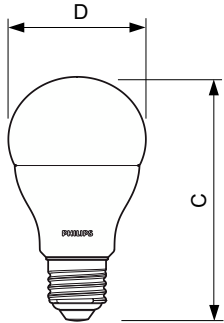

Datos del producto

Información general	
Base del casquillo	E27 [E27]
Vida útil nominal	15.000 hora(s)
Ciclo de encendido/apagado	50.000
Lighting Technology	LED
Referencia de medición de flujo	Sphere
Conforme con EU RoHS	Sí
Datos técnicos de la luz	
Código de color	865 [CCT of 6500K]
Ángulo de haz (nom.)	200 °
Flujo luminoso	1.055 lm
Designación de color	Luz natural fría
Temperatura de color correlacionada (Nom)	6500 K
Eficacia lumínica (nominal) (nom.)	105,00 lm/W
Consistencia del color	<6
Índice de reproducción cromática (IRC)	80
LLMF al fin de vida útil nominal (nom.)	70 %
Operativos y eléctricos	
Line Frequency	50 to 60 Hz
Frecuencia de entrada	50 a 60 Hz
Consumo de energía	10 W
Corriente de lámpara (nom.)	95 mA
Equivalente de potencia	75 W
Temperatura	
Temperatura máxima (nom.)	80 °C
Controles y regulación	
Regulable	No
Mecánicos y de carcasa	
Acabado de la bombilla	Mate
Forma de la bombilla	A60 [A 60 mm]
Aprobación y aplicación	
Clase de eficiencia energética	F
Consumo energético kWh/1000 h	10 kWh
Número de registro EPREL	397620
EyeComfort	Sí
Datos de producto	
Nombre de producto del pedido	CorePro LEDbulb ND 10-75W A60 E27 865

CorePro LEDEstándar

Nombre completo del producto	CorePro LEDbulb ND 10-75W A60 E27 865
Full EOC	871869649758600
Código de pedido	49758600
Código 12NC	929001163832
Cantidad por paquete	1

EAN/UPC - Producto/Caja	8718696497586
Numerador SAP - Paquetes por caja exterior	10
Embalaje con código EAN/UPC	8718696497593

Plano de dimensiones

Product	D	C
CorePro LEDbulb ND 10-75W A60 E27 865	60 mm	110 mm

Datos fotométricos

General uniform lighting - CorePro LEDbulb ND 10-75W A60 E27 865

Light Distribution Diagram - CorePro LEDbulb ND 10-75W A60 E27 865