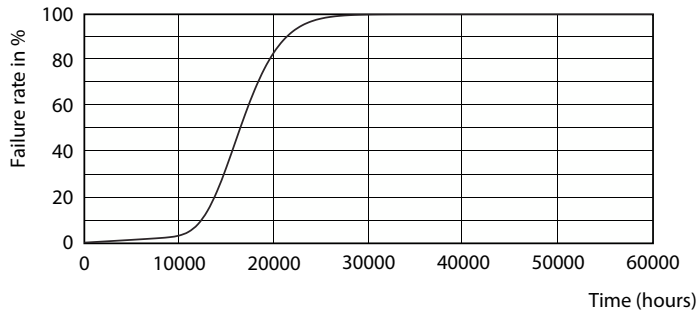

CorePro LEDEstándar

Vida útil

Life Expectancy Diagram - CorePro LEDbulb ND 10-75W A60 E27 865