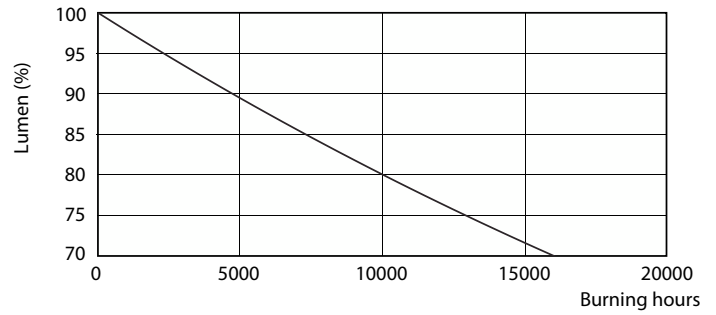

CorePro LEDEstándar

Vida útil

Lumen Maintenance Diagram - CorePro LEDbulb ND 10-75W A60 E27 865