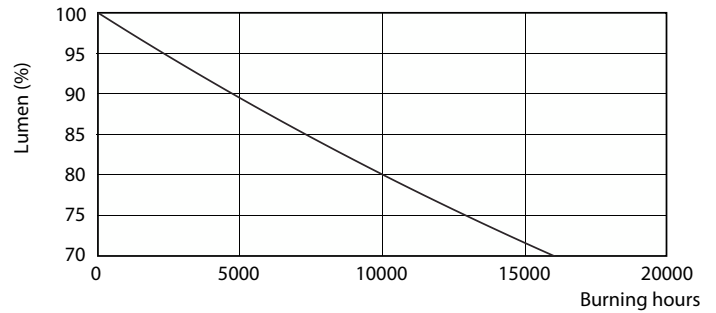

Lumen Maintenance Diagram - CorePro LEDbulb ND 10.5-75W A60 E27 830