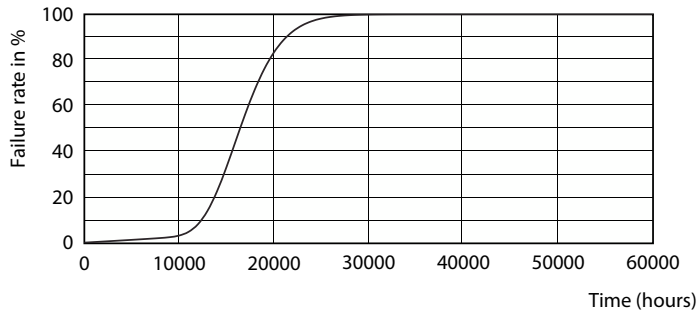

Levensduur

Life Expectancy Diagram - CorePro LEDbulb ND 10.5-75W A60 E27 830