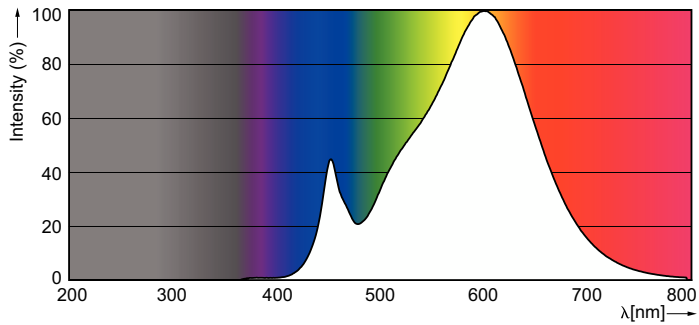

Gegevens lichttechniek	
Kleurcode	830 [CCT of 3000K]
Bundelhoek (nom.)	200 graden
Lichtstroom	1.055 lm
Kleuraanduiding	Wit (WH)
Gecorrleerde kleurtemperatuur (nom)	3000 K
Lichtrendement (gespec.) (nom.)	100,00 lm/W
Kleurconsistentie	<6
Kleurweergave-index (CRI)	80

LLMF bij einde nominale levensduur (nom.) 70 %	
------------------------------------------------	--

Bedrijfs- en elektrische gegevens	
Ingangsfrequentie	50 to 60 Hz
Ingangsfrequentie	50 tot 60 Hz
Energieverbruik	10,5 W
Lampstroom (nom.)	95 mA
Overeenkomstig vermogen	75 W
Opstarttijd (nom.)	0,5 s
Opwarmtijd tot 60% licht	0,5 s
Arbeidsfactor	0,5
Spanning (nom.)	220-240 V

## Fotometrische gegevens

Spectral Power Distribution Colour - CorePro LEDbulb ND 10.5-75W A60 E27 830