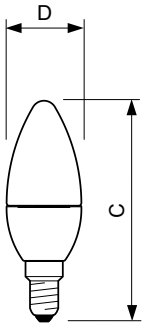

Dati del prodotto

Informazioni generali	
Attacco	E14 [E14]
Durata nominale	15.000 ore
Ciclo di commutazione on/off	50.000
Lighting Technology	LED
Conformità a RoHS EU	SI
Dati tecnici di illuminazione	
Codice colore	827 [CCT of 2700K]
Flusso luminoso	470 lm
Designazione colore	Bianco caldo (WW)
Temperatura del colore correlata	2700 K
Efficienza luminosa (specificata) (Nom)	85,45 lm/W
Uniformità del colore	<6
Indice di resa cromatica (CRI)	80
LLMF a fine durata vita nominale (Nom)	70 %

Lampade LED sfera e oliva standard

Controlli e dimmerazione

Dimmerabile	No
-------------	----

Meccanica e corpo

Finitura lampadina	Smerigliata
Forma lampadina	B35 [B 35 mm]

Approvazione e applicazione

Consumo energetico kWh/1000 h	6 kWh
EyeComfort	Si

Dati del prodotto

Nome prodotto ordine	CorePro candle ND 5.5-40W E14 827 B35 FR
----------------------	--

Nome completo prodotto	LED candle/luster CorePro candle ND 5.5-40W E14 827 B35 FR
Full EOC	871829176238600
Codice d'ordine	76238600
Codice materiale (12NC)	929001157702
Codice locale	CORECAN40
Numeratore SAP - Quantità per confezione	1
EAN/UPC - Prodotto/scatola	8718291762386
Numeratore - Confezioni per scatola esterna	10
EAN/UPC - Case	8718291762393

Disegno tecnico

Product	D	C
CorePro candle ND 5.5-40W E14 827 B35 FR	35 mm	106 mm

Fotometrie

General uniform lighting - CorePro candle ND 5.5-40W E14 827 B35 FR

Light Distribution Diagram - CorePro candle ND 5.5-40W E14 827 B35 FR