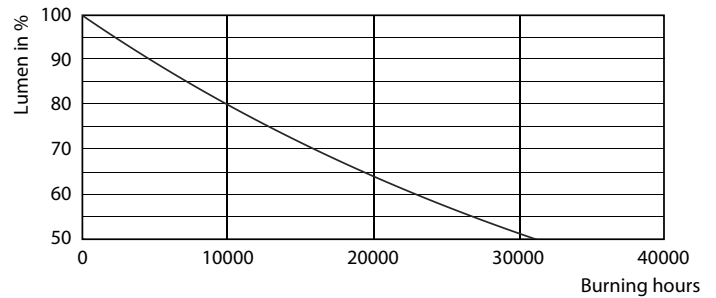

Dati del prodotto

Informazioni generali	
Attacco	E14 [E14]
Durata nominale	15.000 ore
Ciclo di commutazione on/off	50.000
Lighting Technology	LED
Conformità a RoHS EU	SI
Dati tecnici di illuminazione	
Codice colore	827 [CCT of 2700K]
Flusso luminoso	470 lm
Designazione colore	Bianco caldo (WW)
Temperatura del colore correlata	2700 K
Efficienza luminosa (specificata) (Nom)	85,45 lm/W
Uniformità del colore	<6
Indice di resa cromatica (CRI)	80
LLMF a fine durata vita nominale (Nom)	70 %

Lampade LED sfera e oliva standard

Controlli e dimmerazione

Dimmerabile	No
-------------	----

Meccanica e corpo

Finitura lampadina	Smerigliata
Forma lampadina	B35 [B 35 mm]

Approvazione e applicazione

Consumo energetico kWh/1000 h	6 kWh
EyeComfort	Si

Lampade LED sfera e oliva standard

Fotometrie

Spectral Power Distribution Colour - CorePro candle ND 5.5-40W E14 827 B35 FR

Durata

Life Expectancy Diagram - CorePro candle ND 5.5-40W E14 827 B35 FR

Lumen Maintenance Diagram - CorePro candle ND 5.5-40W E14 827 B35 FR