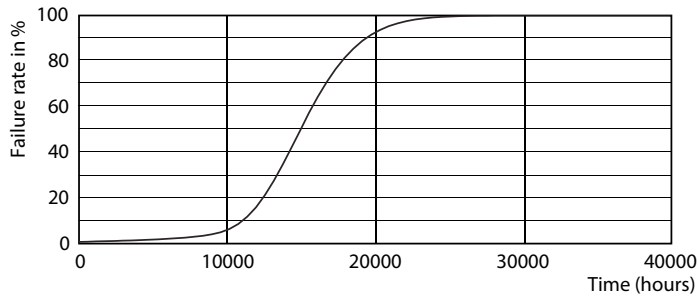

Durata

Life Expectancy Diagram - CorePro candle ND 5.5-40W E14 827 B35 FR