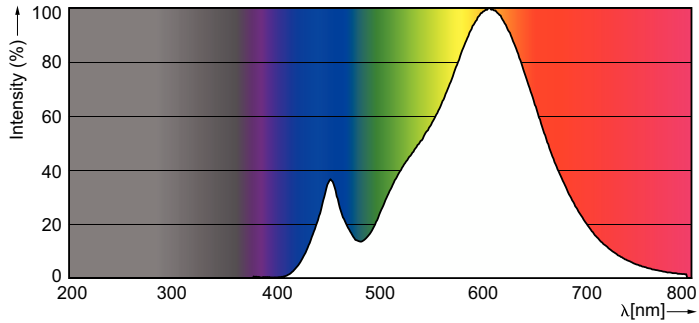

Dati del prodotto

Informazioni generali	
Attacco	E14 [E14]
Durata nominale	15.000 ore
Ciclo di commutazione on/off	50.000
Lighting Technology	LED
Conformità a RoHS EU	SI
Dati tecnici di illuminazione	
Codice colore	827 [CCT of 2700K]
Flusso luminoso	470 lm
Designazione colore	Bianco caldo (WW)
Temperatura del colore correlata	2700 K
Efficienza luminosa (specificata) (Nom)	85,45 lm/W
Uniformità del colore	<6
Indice di resa cromatica (CRI)	80
LLMF a fine durata vita nominale (Nom)	70 %

Lampade LED sfera e oliva standard

Controlli e dimmerazione

Dimmerabile	No
-------------	----

Meccanica e corpo

Finitura lampadina	Smerigliata
Forma lampadina	B35 [B 35 mm]

Approvazione e applicazione

Consumo energetico kWh/1000 h	6 kWh
EyeComfort	Si

Disegno tecnico

Product	D	C
CorePro candle ND 5.5-40W E14 827 B35 FR	35 mm	106 mm

Fotometrie

General uniform lighting - CorePro candle ND 5.5-40W E14 827 B35 FR

Light Distribution Diagram - CorePro candle ND 5.5-40W E14 827 B35 FR

Lampade LED sfera e oliva standard

Fotometrie

Spectral Power Distribution Colour - CorePro candle ND 5.5-40W E14 827 B35 FR

Durata

Life Expectancy Diagram - CorePro candle ND 5.5-40W E14 827 B35 FR

Lumen Maintenance Diagram - CorePro candle ND 5.5-40W E14 827 B35 FR