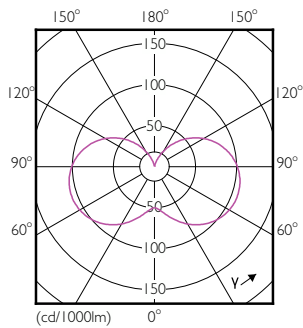

Dati del prodotto

Informazioni generali	
Attacco	E14 [E14]
Durata nominale	15.000 ore
Ciclo di commutazione on/off	50.000
Lighting Technology	LED
Conformità a RoHS EU	SI
Dati tecnici di illuminazione	
Codice colore	827 [CCT of 2700K]
Flusso luminoso	470 lm
Designazione colore	Bianco caldo (WW)
Temperatura del colore correlata	2700 K
Efficienza luminosa (specificata) (Nom)	85,45 lm/W
Uniformità del colore	<6
Indice di resa cromatica (CRI)	80
LLMF a fine durata vita nominale (Nom)	70 %

Lampade LED sfera e oliva standard

Controlli e dimmerazione

Dimmerabile	No
-------------	----

Meccanica e corpo

Finitura lampadina	Smerigliata
Forma lampadina	B35 [B 35 mm]

Approvazione e applicazione

Consumo energetico kWh/1000 h	6 kWh
EyeComfort	Si

Dati del prodotto

Nome prodotto ordine	CorePro candle ND 5.5-40W E14 827 B35 FR
----------------------	--

Nome completo prodotto	LED candle/luster CorePro candle ND 5.5-40W E14 827 B35 FR
Full EOC	871829176238600
Codice d'ordine	76238600
Codice materiale (12NC)	929001157702
Codice locale	CORECAN40
Numeratore SAP - Quantità per confezione	1
EAN/UPC - Prodotto/scatola	8718291762386
Numeratore - Confezioni per scatola esterna	10
EAN/UPC - Case	8718291762393

Disegno tecnico

Product	D	C
CorePro candle ND 5.5-40W E14 827 B35 FR	35 mm	106 mm

Fotometrie

General uniform lighting - CorePro candle ND 5.5-40W E14 827 B35 FR

Light Distribution Diagram - CorePro candle ND 5.5-40W E14 827 B35 FR