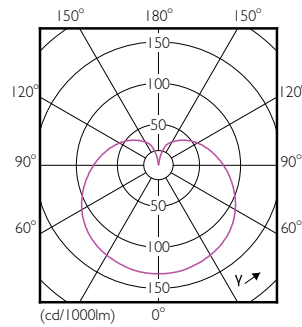

Données photométriques

Light Distribution Diagram - CorePro lustre ND 4-25W E27 827 P45 FR