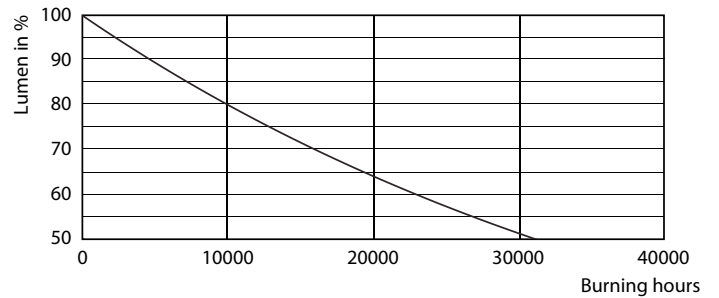

Données du produit

Informations générales	
Culot	E27 [E27]
Durée de vie nominale	15 000 h
Nombre de cycles d'allumage	50 000
Type de lampe	LED
Conforme à RoHS	Oui

Données techniques de l'éclairage	
Code couleur	827 [CCT of 2700K]
Flux lumineux	250 lm
Désignation de la couleur	Blanc chaud (WW)
Température de couleur corrélée (nom.)	2700 K
Efficacité lumineuse (nominale)	62,50 lm/W
Cohérence des couleurs	<6
Indice de rendu de couleur (IRC)	80
LLMF à la fin de la durée de vie nominale (nom.)	70 %

Lampes CorePro Flamme et Sphérique

Données photométriques

Spectral Power Distribution Colour - CorePro lustre ND 4-25W E27 827 P45
FR

Durée de vie

Life Expectancy Diagram - CorePro lustre ND 4-25W E27 827 P45 FR