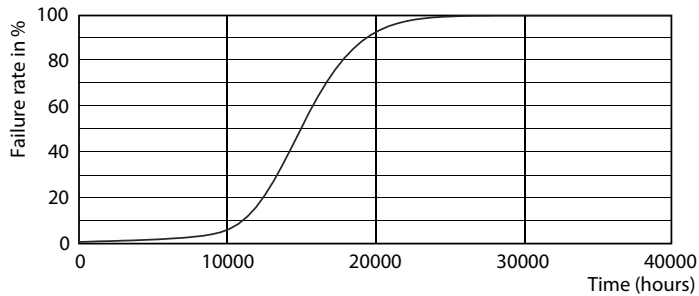

Durée de vie

Life Expectancy Diagram - CorePro lustre ND 4-25W E27 827 P45 FR