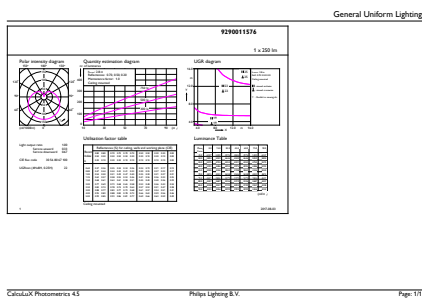

Données photométriques

General uniform lighting - CorePro lustre ND 4-25W E27 827 P45 FR