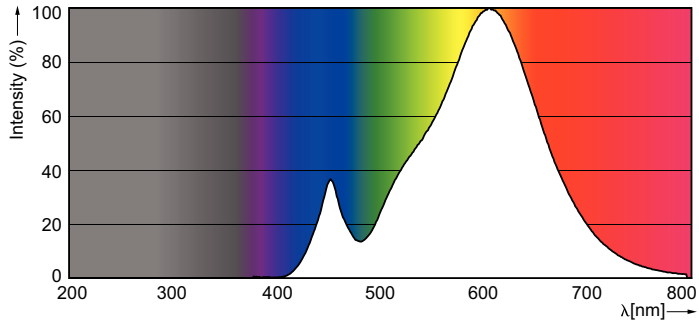

Lampes CorePro Flamme et Sphérique

Données photométriques

Spectral Power Distribution Colour - CorePro lustre ND 4-25W E27 827 P45
FR