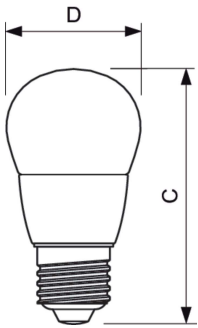

Product	D	C
CorePro lustre ND 4-25W E27 827 P45 FR	45 mm	87 mm

Données photométriques

General uniform lighting - CorePro lustre ND 4-25W E27 827 P45 FR

Light Distribution Diagram - CorePro lustre ND 4-25W E27 827 P45 FR