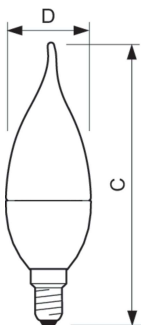

## Meccanica e corpo

Finitura lampadina	Trasparente
Forma lampadina	BA38

## Disegno tecnico

Product	D	C
MAS LEDcandle DT 6-40W E14 BA38 CL	38 mm	129 mm