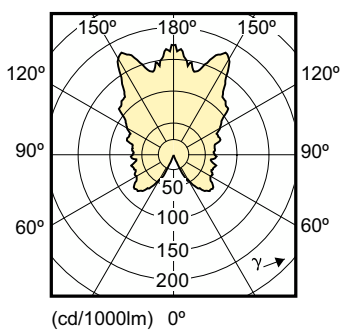

Fotometrie

Light Distribution Diagram - MAS LEDcandle DT 6-40W E14 BA38 CL

Spectral Power Distribution Colour - MAS LEDcandle DT 6-40W E14 BA38 CL