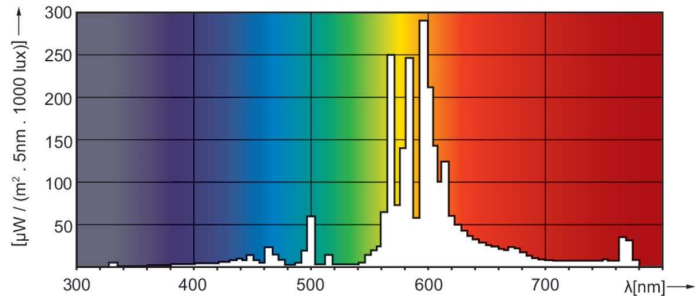

Fotometrie

Light Distribution Diagram - SON 70W E E27 CO 1CT/24

Spectral Power Distribution Colour - SON 70W E E27 CO 1CT/24