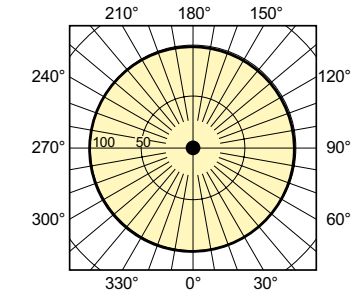

Fotometrie

Light Distribution Diagram - SON 70W E E27 CO 1CT/24

Spectral Power Distribution Colour - SON 70W E E27 CO 1CT/24