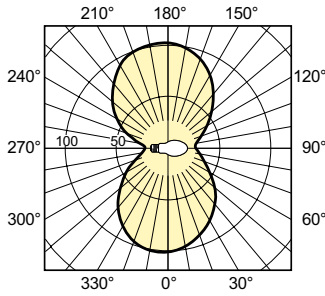

Dati tecnici di illuminazione	
Codice colore	220 [CCT of 2000K]
Coordinata Y cromaticità (Nom)	0,540
Coordinata cromatica Y (Nom)	0,420
Temperatura del colore correlata	1900 K
Efficienza luminosa (specificata) (Nom)	80 lm/W
Indice di resa cromatica (CRI)	-

Numeratore - Confezioni per scatola esterna	24
EAN/UPC - Case	8711500210258

**Disegno tecnico**

Product	D (max)	C (max)
SON 70W E E27 CO 1CT/24	71 mm	156 mm

**Fotometrie**

Light Distribution Diagram - SON 70W E E27 CO 1CT/24