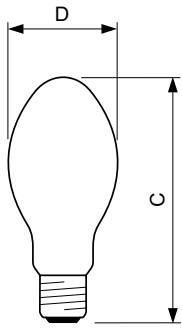

Codice d'ordine	21024130
Codice materiale (12NC)	928486700091
Codice locale	SONE70
Numeratore SAP - Quantità per confezione	1
EAN/UPC - Prodotto/scatola	8711500210241

Numeratore - Confezioni per scatola esterna	24
EAN/UPC - Case	8711500210258

Disegno tecnico

Product	D (max)	C (max)
SON 70W E E27 CO 1CT/24	71 mm	156 mm