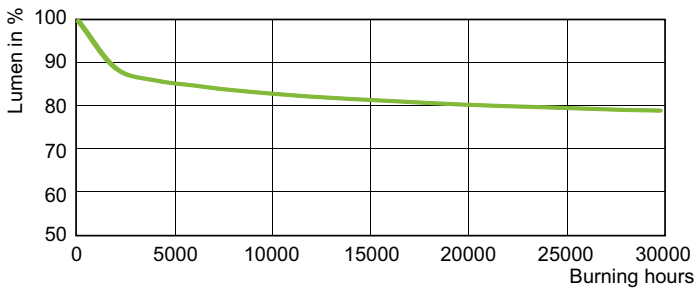

Durata

Life Expectancy Diagram - SON 70W E E27 CO 1CT/24

Lumen Maintenance Diagram - SON 70W E E27 CO 1CT/24