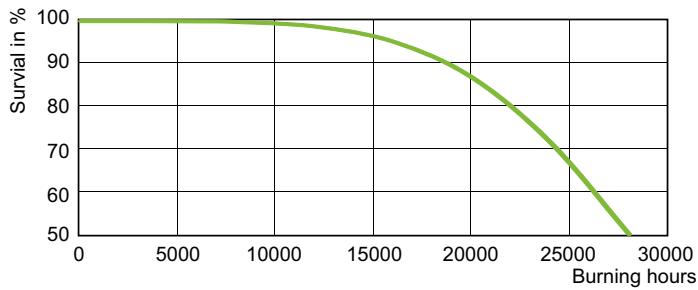

Durata

Life Expectancy Diagram - SON 70W E E27 CO 1CT/24

Lumen Maintenance Diagram - SON 70W E E27 CO 1CT/24