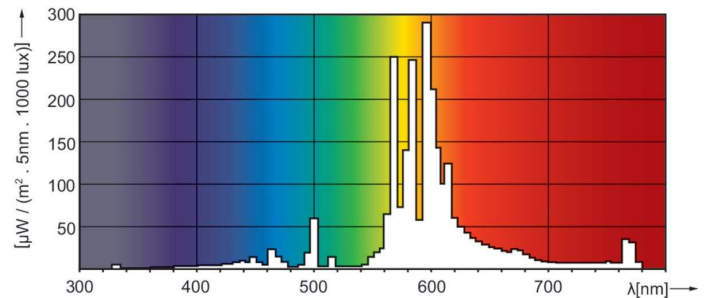

### Produkt Daten

Allgemeine Informationen		Spannung (Nom)	
Socket	E27	95 V	
Betriebsstellung	UNIVERSAL [Beliebig oder universal (U)]	Lichtregelung und Dimmen	
Referenz für Lichtstrommessung	Sphere	Dimmbar	Ja
Lebensdauer bis 50 % Ausfall (Nom.)	28.000 Stunde(n)	Mechanik und Gehäuse	
Lichttechnische Daten		Kolbenausführung	Beschichtetes Glas
Farbcode	220 [CCT of 2000K]	Kolbenform	BF70 [BF 70 mm]
Farbkoordinate X (Nom)	0,540	Genehmigung und Anwendung	
Farbkoordinate Y (nom.)	0,420	Energieeffizienzklasse	G
Ähnlichste Farbtemperatur (Nom)	1900 K	Quecksilbergehalt (max.)	16,3 mg
Nennlichtausbeute (nom.)	80 lm/W	Quecksilbergehalt (Nom)	16,3 mg
Farbwiedergabeindex (CRI)	-	Energieverbrauch kWh/1.000 Std.	73 kWh
Betrieb und Elektrik		EPREL Registrierungsnummer	473291
Energieverbrauch	72,5 W	Produktdaten	
Spannung (Nom)	95 V	Bestell-Produktname	SON 70W E E27 CO 1CT/24

Abmessungsskizzen

Product	D (max)	C (max)
SON 70W E E27 CO 1CT/24	71 mm	156 mm

Photometrische Daten

Light Distribution Diagram - SON 70W E E27 CO 1CT/24

Spectral Power Distribution Colour - SON 70W E E27 CO 1CT/24