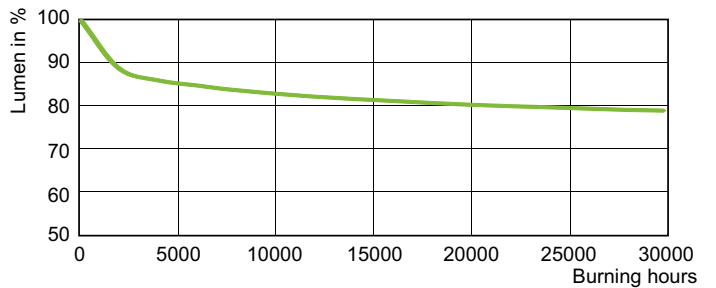

Lebensdauer

Life Expectancy Diagram - SON 70W E E27 CO 1CT/24

Lumen Maintenance Diagram - SON 70W E E27 CO 1CT/24