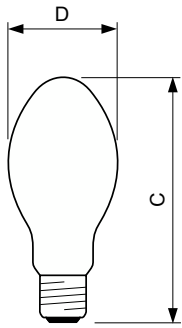

### Produkt Daten

Allgemeine Informationen		Spannung (Nom)	
Socket	E27	95 V	
Betriebsstellung	UNIVERSAL [Beliebig oder universal (U)]	Lichtregelung und Dimmen	
Referenz für Lichtstrommessung	Sphere	Dimmbar	Ja
Lebensdauer bis 50 % Ausfall (Nom.)	28.000 Stunde(n)	Mechanik und Gehäuse	
Lichttechnische Daten		Kolbenausführung	Beschichtetes Glas
Farbcode	220 [CCT of 2000K]	Kolbenform	BF70 [BF 70 mm]
Farbkoordinate X (Nom)	0,540	Genehmigung und Anwendung	
Farbkoordinate Y (nom.)	0,420	Energieeffizienzklasse	G
Ähnlichste Farbtemperatur (Nom)	1900 K	Quecksilbergehalt (max.)	16,3 mg
Nennlichtausbeute (nom.)	80 lm/W	Quecksilbergehalt (Nom)	16,3 mg
Farbwiedergabeindex (CRI)	-	Energieverbrauch kWh/1.000 Std.	73 kWh
Betrieb und Elektrik		EPREL Registrierungsnummer	473291
Energieverbrauch	72,5 W	Produktdaten	
Spannung (Nom)	95 V	Bestell-Produktname	SON 70W E E27 CO 1CT/24

Abmessungsskizzen

Product	D (max)	C (max)
SON 70W E E27 CO 1CT/24	71 mm	156 mm

Photometrische Daten

Light Distribution Diagram - SON 70W E E27 CO 1CT/24

Spectral Power Distribution Colour - SON 70W E E27 CO 1CT/24