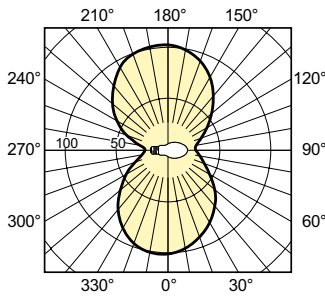

### Produkt Daten

Allgemeine Informationen		Spannung (Nom)	
Socket	E27	95 V	
Betriebsstellung	UNIVERSAL [Beliebig oder universal (U)]	Lichtregelung und Dimmen	
Referenz für Lichtstrommessung	Sphere	Dimmbar	Ja
Lebensdauer bis 50 % Ausfall (Nom.)	28.000 Stunde(n)	Mechanik und Gehäuse	
Lichttechnische Daten		Kolbenausführung	Beschichtetes Glas
Farbcode	220 [CCT of 2000K]	Kolbenform	BF70 [BF 70 mm]
Farbkoordinate X (Nom)	0,540	Genehmigung und Anwendung	
Farbkoordinate Y (nom.)	0,420	Energieeffizienzklasse	G
Ähnlichste Farbtemperatur (Nom)	1900 K	Quecksilbergehalt (max.)	16,3 mg
Nennlichtausbeute (nom.)	80 lm/W	Quecksilbergehalt (Nom)	16,3 mg
Farbwiedergabeindex (CRI)	-	Energieverbrauch kWh/1.000 Std.	73 kWh
Betrieb und Elektrik		EPREL Registrierungsnummer	473291
Energieverbrauch	72,5 W	Produktdaten	
Spannung (Nom)	95 V	Bestell-Produktname	SON 70W E E27 CO 1CT/24

Abmessungsskizzen

Product	D (max)	C (max)
SON 70W E E27 CO 1CT/24	71 mm	156 mm

Photometrische Daten

Light Distribution Diagram - SON 70W E E27 CO 1CT/24

Spectral Power Distribution Colour - SON 70W E E27 CO 1CT/24