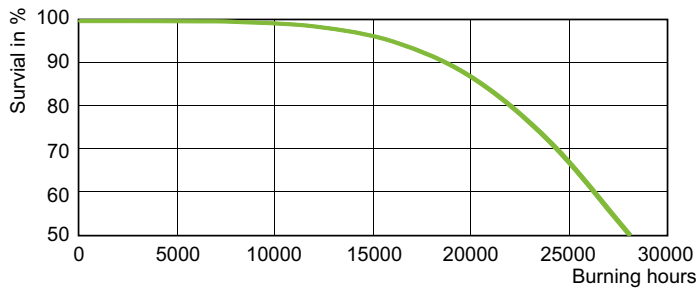

Lebensdauer

Life Expectancy Diagram - SON 70W E E27 CO 1CT/24

Lumen Maintenance Diagram - SON 70W E E27 CO 1CT/24