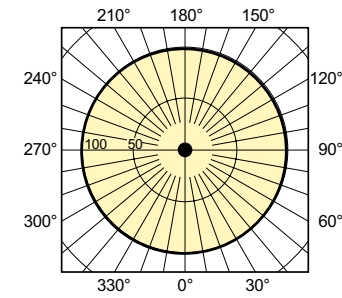

### Produkt Daten

Allgemeine Informationen		Spannung (Nom)	
Socket	E27	95 V	
Betriebsstellung	UNIVERSAL [Beliebig oder universal (U)]	Lichtregelung und Dimmen	
Referenz für Lichtstrommessung	Sphere	Dimmbar	Ja
Lebensdauer bis 50 % Ausfall (Nom.)	28.000 Stunde(n)	Mechanik und Gehäuse	
Lichttechnische Daten		Kolbenausführung	Beschichtetes Glas
Farbcode	220 [CCT of 2000K]	Kolbenform	BF70 [BF 70 mm]
Farbkoordinate X (Nom)	0,540	Genehmigung und Anwendung	
Farbkoordinate Y (nom.)	0,420	Energieeffizienzklasse	G
Ähnlichste Farbtemperatur (Nom)	1900 K	Quecksilbergehalt (max.)	16,3 mg
Nennlichtausbeute (nom.)	80 lm/W	Quecksilbergehalt (Nom)	16,3 mg
Farbwiedergabeindex (CRI)	-	Energieverbrauch kWh/1.000 Std.	73 kWh
Betrieb und Elektrik		EPREL Registrierungsnummer	473291
Energieverbrauch	72,5 W	Produktdaten	
Spannung (Nom)	95 V	Bestell-Produktname	SON 70W E E27 CO 1CT/24

Abmessungsskizzen

Product	D (max)	C (max)
SON 70W E E27 CO 1CT/24	71 mm	156 mm

Photometrische Daten

Light Distribution Diagram - SON 70W E E27 CO 1CT/24

Spectral Power Distribution Colour - SON 70W E E27 CO 1CT/24