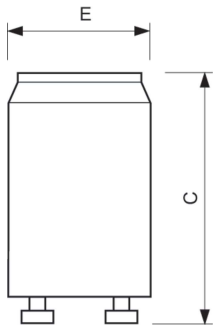

Hinweise

- Austausch des Starters bei Austausch der Leuchtstofflampe empfohlen

Produkt Daten

Betrieb und Elektrik	
Energieverbrauch	4 65 W
Spannung (Nom)	220-240 V
Mechanik und Gehäuse	
Gehäusefarbe	Weiß
Produktdaten	
Bestell-Produktname	S10 4-65W SIN 220-240V WH EUR/20X10CT
Gesamtbezeichnung des Produkts	S10 4-65W SIN 220-240V WH EUR/20X10CT

Ecoclick Starters

Abmessungsskizzen

Product	C (max)	E (max)
S10 4-65W SIN 220-240V WH EUR/20X10CT	40,3 mm	21,5 mm