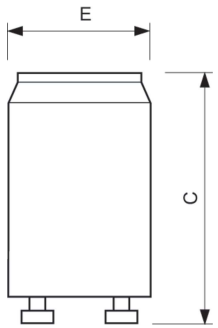

| Données du produit | |
|-------------------------------|---------------------------------------|
| Nom du produit de la commande | S10 4-65W SIN 220-240V WH EUR/12X25CT |
| Nom de produit complet | S10 4-65W SIN 220-240V WH EUR/12X25CT |

Conventionnels Ecoclick

Schéma dimensionnel

| Product | C (max) | E (max) |
|---------------------------------------|---------|---------|
| S10 4-65W SIN 220-240V WH EUR/12X25CT | 40,3 mm | 21,5 mm |