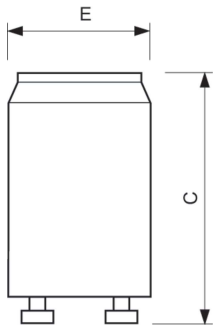

### Données du produit

Fonctionnement et électricité	
Consommation électrique	4 65 W
Tension (nom.)	220-240 V

Mécanique et boîtier	
Couleur du corps	Blanc

Données du produit	
Nom du produit de la commande	S10 4-65W SIN 220-240V WH 2BC/10
Nom de produit complet	S10 4-65W SIN 220-240V WH 2BC/10

### Schéma dimensionnel

Product	C (max)	E (max)
S10 4-65W SIN 220-240V WH 2BC/10	40,3 mm	21,5 mm