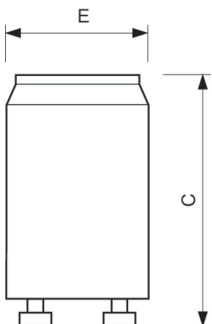

Produkt Daten

Betrieb und Elektrik	
Energieverbrauch	4 65 W
Spannung (Nom)	220-240 V
Mechanik und Gehäuse	
Gehäusefarbe	Blau
Produktdaten	
Bestell-Produktname	S10 4-65W SIN 220-240V BL LIS/12X25
Gesamtbezeichnung des Produkts	S10 4-65W SIN 220-240V BL ECO LIS/12X25

Gesamt-Produktcode	872790088649800
Bestellcode	88649800
Material-Nr. (12NC)	928392110114
Anzahl pro Verpackung	1
EAN/UPC – Produkt/Kiste	8727900886498
Zähler - Pakete pro Außenkarton	300
EAN Umverpackung	8727900886511

Abmessungsskizzen

Product	C (max)	E (max)
S10 4-65W SIN 220-240V BL LIS/12X25	40,3 mm	21,5 mm