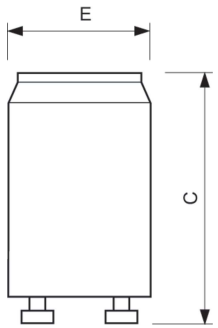

Produkt Daten

Betrieb und Elektrik	
Energieverbrauch	100 25 W
Spannung (Nom)	220-240 V

Mechanik und Gehäuse	
Gehäusefarbe	Schwarz

Produktdaten	
Bestell-Produktname	BodyTone St 25-100W 220-240V 20X25
Gesamtbezeichnung des Produkts	BodyTone St 25-100W 220-240V UNP/20X25CT

Gesamt-Produktcode	871150090370926
Bestellcode	90370926
Material-Nr. (12NC)	928391830303
Anzahl pro Verpackung	1
EAN/UPC – Produkt/Kiste	8711500903709
Zähler - Pakete pro Außenkarton	500
EAN Umverpackung	8711500903723

Starters für Bräunungslampen

Abmessungsskizzen

Product	C (max)	E (max)
BodyTone St 25-100W 220-240V 20X25	40,3 mm	21,5 mm