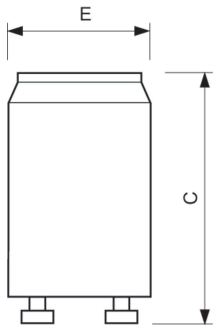

Hinweise

- Austausch des Starters bei Austausch der Leuchtstofflampe empfohlen

Produkt Daten

Betrieb und Elektrik	
Energieverbrauch	22,4 W
Spannung (Nom)	220-240 V
Mechanik und Gehäuse	
Gehäusefarbe	Weiß
Produktdaten	
Bestell-Produktname	S2 4-22W SER 220-240V WH EUR BOX/20X10
Gesamtbezeichnung des Produkts	S2 4-22W SER 220-240V WH EUR BOX/20X10

Gesamt-Produktcode	871150069750931
Bestellcode	69750931
Material-Nr. (12NC)	928390720238
Anzahl pro Verpackung	1
EAN/UPC – Produkt/Kiste	8711500697509
Zähler - Pakete pro Außenkarton	200
EAN Umverpackung	8711500697882

Ecoclick Starters

Abmessungsskizzen

Product	C (max)	E (max)
S2 4-22W SER 220-240V WH EUR BOX/20X10	40,3 mm	21,5 mm