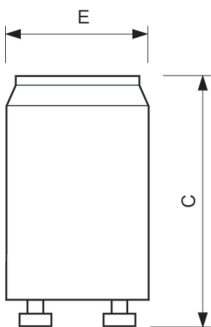

Ecoclick Starters

S2 4-22W SER 220-240V WH EUR/12X25CT

Reeks eersteklas schakelstarters voor het ontsteken van fluorescentielampen met elektromagnetische VSA's.

Product gegevens

Bedrijfs- en elektrische gegevens	
Energieverbruik	22,4 W
Spanning (nom.)	220-240 V
Eigenschappen behuizing en afmetingen	
Kleur behuizing	Wit
Productgegevens	
Productnaam voor bestelling	S2 4-22W SER 220-240V WH EUR/12X25CT
Volledige productnaam	S2 4-22W SER 220-240V WH EUR/12X25CT

Maatschets

Product	C (max)	E (max)
S2 4-22W SER 220-240V WH EUR/12X25CT	40,3 mm	21,5 mm