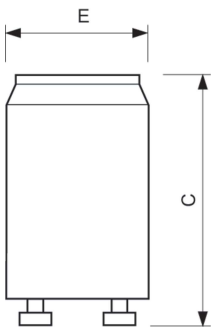

Produkt Daten

Betrieb und Elektrik	
Energieverbrauch	22,4 W
Spannung (Nom)	220-240 V
Mechanik und Gehäuse	
Gehäusefarbe	Blau
Produktdaten	
Bestell-Produktname	S2 4-22W SER 220-240V BL LIS/12X25CT
Gesamtbezeichnung des Produkts	S2 4-22W SER 220-240V BL LIS/12X25CT

Gesamt-Produktcode	872790088644300
Bestellcode	88644300
Material-Nr. (12NC)	928390610114
Anzahl pro Verpackung	1
EAN/UPC – Produkt/Kiste	8727900886443
Zähler - Pakete pro Außenkarton	300
EAN Umverpackung	8727900886467

Abmessungsskizzen

Product	C (max)	E (max)
S2 4-22W SER 220-240V BL LIS/12X25CT	40,3 mm	21,5 mm