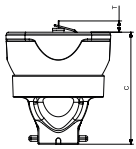

Abmessungsskizzen

Product	D (max)	O	C (max)
MSD Platinum 21 R 1CT/8	54,5 mm	1,2 mm	60 mm

Photometrische Daten

Spectral Power Distribution Colour – MSD Platinum 21 R 1CT/8