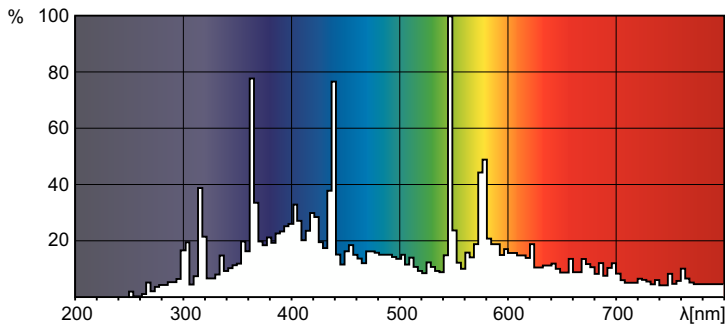

Abmessungsskizzen

Product	D (max)	O	C (max)
MSD Platinum 21 R 1CT/8	54,5 mm	1,2 mm	60 mm

Photometrische Daten

Spectral Power Distribution Colour – MSD Platinum 21 R 1CT/8