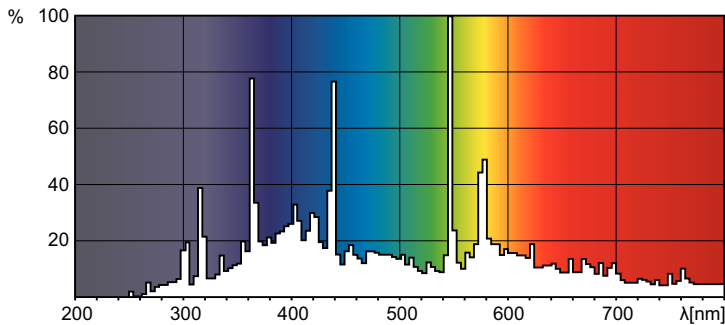

### Produkt Daten

Allgemeine Informationen		Farbwiedergabeindex (CRI)	
Socket	- [-]	Farbwiedergabeindex (CRI)	-
Betriebsstellung	UNIVERSAL [Beliebig oder universal (U)]	Bogenlänge O (Nom)	1,0 mm
Lebensdauer bis 50 % Ausfall (Nom.)	2.000 Stunde(n)	<b>Betrieb und Elektrik</b>	
<b>Lichttechnische Daten</b>		Energieverbrauch	250 W
Farbcode	2	<b>Lichtregelung und Dimmen</b>	
Lichtstrom	12.000 lm	Dimmbar	Ja
Farbkoordinate X (Nom)	0,300	<b>Produktdaten</b>	
Farbkoordinate Y (nom.)	0,305	Bestell-Produktname	MSD Platinum 11 R 1CT/8
Ähnlichste Farbtemperatur (Nom)	7800 K		

### Photometrische Daten

Spectral Power Distribution Colour – MSD Platinum 11 R 1CT/8