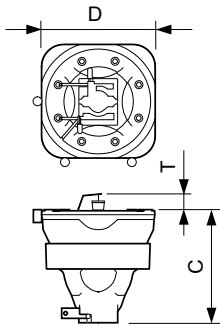

### Produkt Daten

Allgemeine Informationen		Farbwiedergabeindex (CRI)	
Socket	- [-]	Farbwiedergabeindex (CRI)	-
Betriebsstellung	UNIVERSAL [Beliebig oder universal (U)]	Bogenlänge O (Nom)	1,0 mm
Lebensdauer bis 50 % Ausfall (Nom.)	2.000 Stunde(n)	<b>Betrieb und Elektrik</b>	
<b>Lichttechnische Daten</b>		Energieverbrauch	250 W
Farbcode	2	<b>Lichtregelung und Dimmen</b>	
Lichtstrom	12.000 lm	Dimmbar	Ja
Farbkoordinate X (Nom)	0,300	<b>Produktdaten</b>	
Farbkoordinate Y (nom.)	0,305	Bestell-Produktname	MSD Platinum 11 R 1CT/8
Ähnlichste Farbtemperatur (Nom)	7800 K		

### Abmessungsskizzen

Product	D (max)	T (max)	O	C (max)
MSD Platinum 11 R 1CT/8	51,5 mm	10 mm	0,95 mm	53 mm