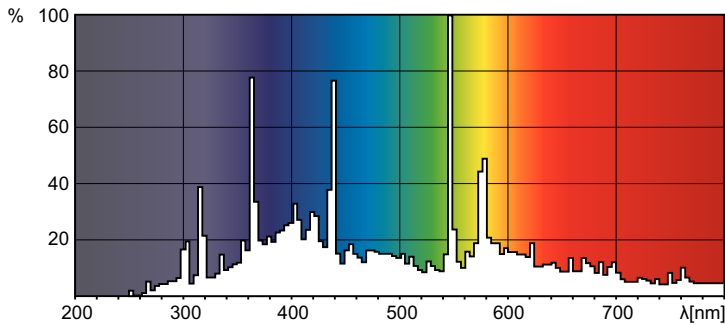

Photometrische Daten

Spectral Power Distribution Colour – MSD Platinum 15 R 1CT/8