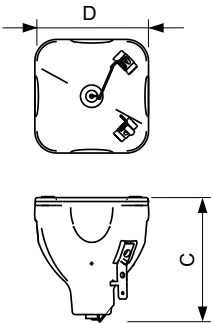

### Produkt Daten

Allgemeine Informationen		Ähnlichste Farbtemperatur (Nom)		8000 K
Socket	- [-]	Farbwiedergabeindex (CRI)	-	
Betriebsstellung	UNIVERSAL [Beliebig oder universal (U)]	Bogenlänge O (Nom)	1,3 mm	
Lebensdauer bis 50 % Ausfall (Nom.)	2.000 Stunde(n)	<b>Betrieb und Elektrik</b>		
<b>Lichttechnische Daten</b>		Energieverbrauch	300 W	
Farbcode	2	<b>Lichtregelung und Dimmen</b>		
Lichtstrom (min.)	11.000 lm	Dimmbar	Ja	
Lichtstrom	13.500 lm			
Farbkoordinate X (Nom)	299			
Farbkoordinate Y (nom.)	303			

### Abmessungsskizzen

Product	D (max)	O	C (max)
MSD Platinum 15 R 1CT/8	58,5 mm	1,3 mm	66,4 mm