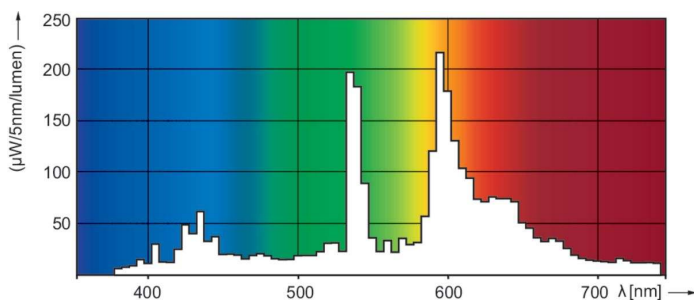

Lichttechnische Daten	
Farbcode	830 [CCT of 3000K]
Ausstrahlungswinkel (Nom)	10 Grad
Lichtstrom	880 lm
Lichtstärke (Nom)	14.500 cd
Farbkoordinate X (Nom)	0,434
Farbkoordinate Y (nom.)	0,398

Ähnlichste Farbtemperatur (Nom)	3000 K
Nennlichtausbeute (nom.)	49 lm/W
Farbwiedergabeindex (CRI)	84
Restlichtstrom am Ende der Nennlebensdauer (Nom.)	70 %
Lichtstrom im 90° -Kegel (Nennwert)	880 lm

Abmessungsskizzen

Product	D (max)	D	C (max)	C	C1 (max)	A (max)
CDM-Rm Elite Mini 20W/830 GX10 MR16 10D	51 mm	50 mm	65,4 mm	62,75 mm	60,9 mm	59 mm

Photometrische Daten

Spectral Power Distribution Colour - CDM-Rm Elite Mini 20W/830 GX10 MR16 10D