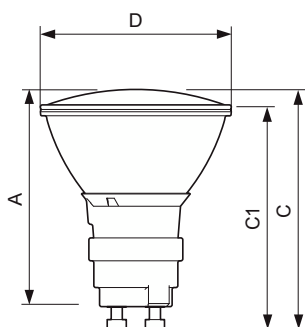

Mechanik und Gehäuse

Kolbenform	MR16 [2 Zoll/50 mm]
------------	---------------------

Genehmigung und Anwendung

Energieeffizienzklasse	G
Quecksilbergehalt (max.)	3,5 mg
Quecksilbergehalt (Nom)	3,5 mg
Energieverbrauch kWh/1.000 Std.	21 kWh
EPREL Registrierungsnummer	473266

Abmessungsskizzen

Product	D (max)	D	C (max)	C	C1 (max)	A (max)
CDM-Rm Elite Mini 20W/830 GX10 MR16 10D	51 mm	50 mm	65,4 mm	62,75 mm	60,9 mm	59 mm

Photometrische Daten

Spectral Power Distribution Colour - CDM-Rm Elite Mini 20W/830 GX10 MR16 10D