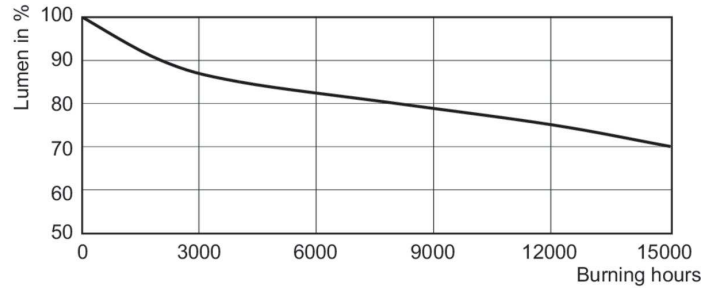

Lumen Maintenance Diagram - CDM-Rm Elite Mini 20W/830 GX10 MR16 10D