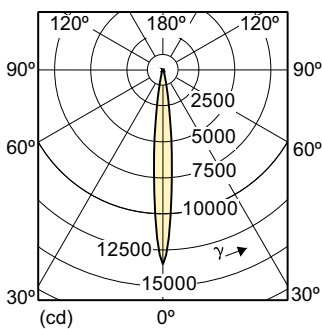

Lichttechnische Daten	
Farbcode	830 [CCT of 3000K]
Ausstrahlungswinkel (Nom)	10 Grad
Lichtstrom	880 lm
Lichtstärke (Nom)	14.500 cd
Farbkoordinate X (Nom)	0,434
Farbkoordinate Y (nom.)	0,398

Ähnlichste Farbtemperatur (Nom)	3000 K
Nennlichtausbeute (nom.)	49 lm/W
Farbwiedergabeindex (CRI)	84
Restlichtstrom am Ende der Nennlebensdauer (Nom.)	70 %
Lichtstrom im 90° -Kegel (Nennwert)	880 lm

Mechanik und Gehäuse

Kolbenform	MR16 [2 Zoll/50 mm]
------------	---------------------

Genehmigung und Anwendung

Energieeffizienzklasse	G
Quecksilbergehalt (max.)	3,5 mg
Quecksilbergehalt (Nom)	3,5 mg
Energieverbrauch kWh/1.000 Std.	21 kWh
EPREL Registrierungsnummer	473266

Abmessungsskizzen

Product	D (max)	D	C (max)	C	C1 (max)	A (max)
CDM-Rm Elite Mini 20W/830 GX10 MR16 10D	51 mm	50 mm	65,4 mm	62,75 mm	60,9 mm	59 mm

Photometrische Daten

Spectral Power Distribution Colour - CDM-Rm Elite Mini 20W/830 GX10 MR16 10D