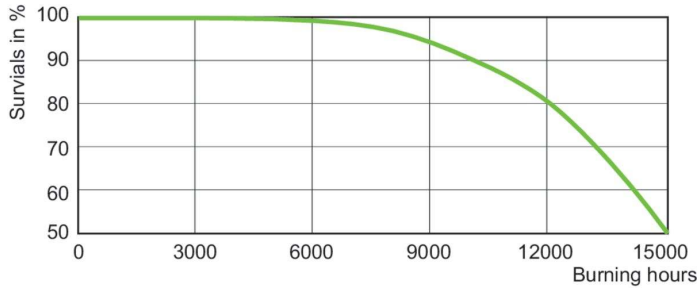

MASTERCcolour CDM-Rm Elite Mini

Lebensdauer

Life Expectancy Diagram - CDM-Rm Elite Mini 20W/830 GX10 MR16 10D