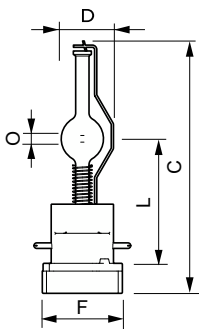

Farbkoordinate X (Nom)	0,295
Farbkoordinate Y (nom.)	0,313
Ähnlichste Farbtemperatur (Nom)	8500 K
Nennlichtausbeute (nom.)	72 lm/W
Farbwiedergabeindex (CRI)	73
Bogenlänge O (Nom)	3,0 mm

MSR Platinum (Touring/Stage)

Abmessungsskizzen

Product	D (max)	O	L (min)	L (max)	L'	C (max)
MSR Platinum 35 1CT	23,5 mm	3,0 mm	55 mm	57 mm	56 mm	116 mm

Photometrische Daten

Spectral Power Distribution Colour - MSR Platinum 35 1CT