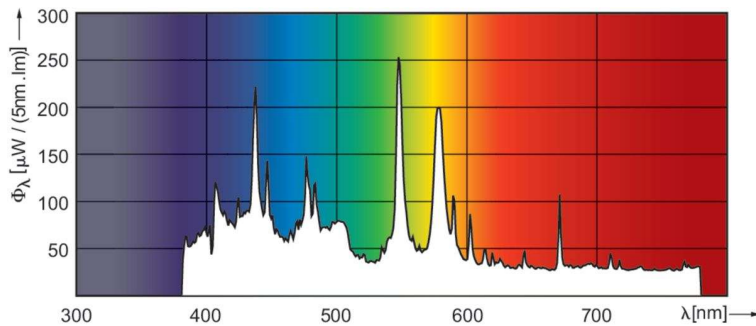

Photometrische Daten

Spectral Power Distribution Colour - MSR Platinum 35 1CT