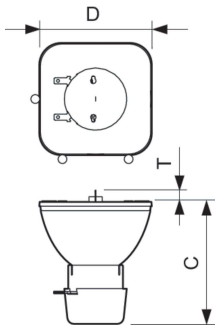

### Produkt Daten

Allgemeine Informationen		Ähnlichste Farbtemperatur (Nom)		8000 K
Socket	-	Farbwiedergabeindex (CRI)	-	
Betriebsstellung	UNIVERSAL [Beliebig oder universal (U)]	Bogenlänge O (Nom)	1,0 mm	
Lebensdauer bis 50 % Ausfall (Nom.)	3.000 Stunde(n)	<b>Betrieb und Elektrik</b>		
<b>Lichttechnische Daten</b>		Energieverbrauch	189 W	
Farbcode	2	<b>Lichtregelung und Dimmen</b>		
Lichtstrom (min.)	7.100 lm	Dimmbar	Ja	
Lichtstrom	7.950 lm			
Farbkoordinate X (Nom)	300			
Farbkoordinate Y (nom.)	300			

### Abmessungsskizzen

Product	D (max)	T (max)	O	C (max)
MSD Platinum 5 R 1CT/8	51,4 mm	6,8 mm	1,0 mm	57,1 mm