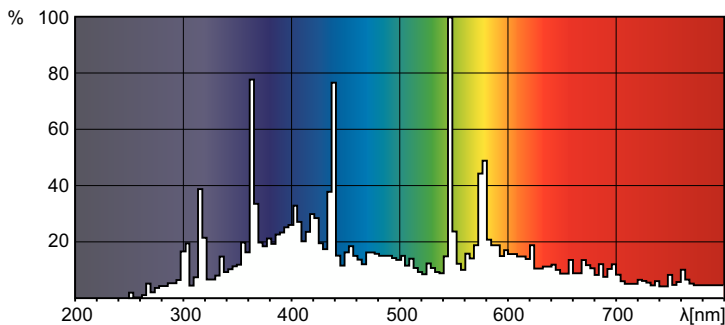

Photometrische Daten

Spectral Power Distribution Colour - MSD Platinum 5 R 1CT/8