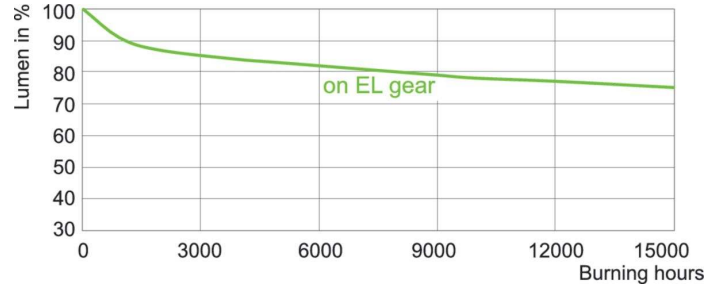

MASTERColour CDM-Tm Elite Mini

Levensduur

Life Expectancy Diagram - MC CDM-Tm Elite Mini 20W/830 GU6.5 1CT

Lumen Maintenance Diagram - MC CDM-Tm Elite Mini 20W/830 GU6.5 1CT