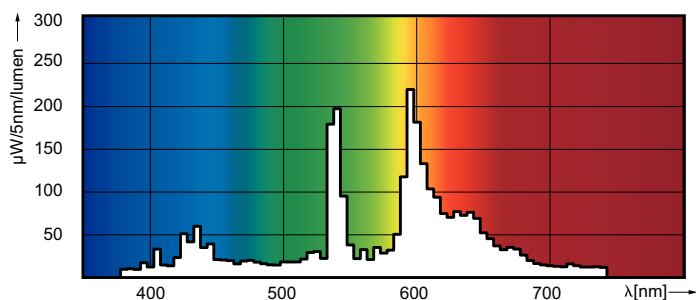

Light Distribution Diagram - MC CDM-Tm Elite Mini 20W/830 GU6.5 1CT

Spectral Power Distribution Colour - MC CDM-Tm Elite Mini 20W/830 GU6.5 1CT