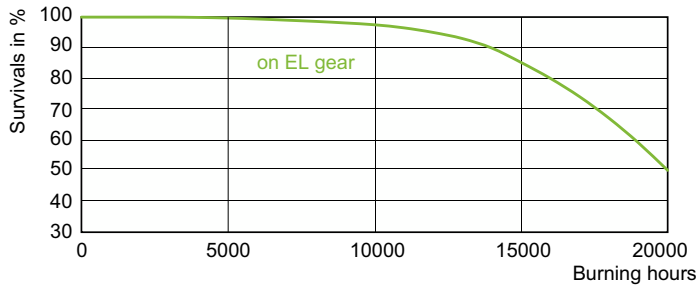

MASTERColour CDM-Tm Elite Mini

Levensduur

Life Expectancy Diagram - MC CDM-Tm Elite Mini 20W/830 GU6.5 1CT

Lumen Maintenance Diagram - MC CDM-Tm Elite Mini 20W/830 GU6.5 1CT