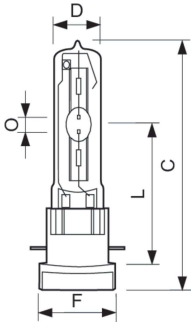

| Lichttechnische Daten | |
|---------------------------------|-----------|
| Farbcode | 2 |
| Lichtstrom | 22.700 lm |
| Farbkoordinate X (Nom) | 288 |
| Farbkoordinate Y (nom.) | 306 |
| Ähnlichste Farbtemperatur (Nom) | 9300 K |
| Bemessungslichtausbeute (min.) | 64 lm/W |
| Nennlichtausbeute (nom.) | 75 lm/W |
| Farbwiedergabeindex (CRI) | 78 |
| Bogenlänge O (Nom) | 5,0 mm |

MSR Gold™ MiniFastFit (DJ/Club)

Abmessungsskizzen

| Product | D (max) | O | L (min) | L (max) | L | C (max) |
|-------------------------------------|---------|--------|---------|---------|---------|---------|
| MSR Gold 300/2 MiniFastFit 1CT/4 | 23 mm | 5,0 mm | 65,8 mm | 67,8 mm | 66,8 mm | 126 mm |