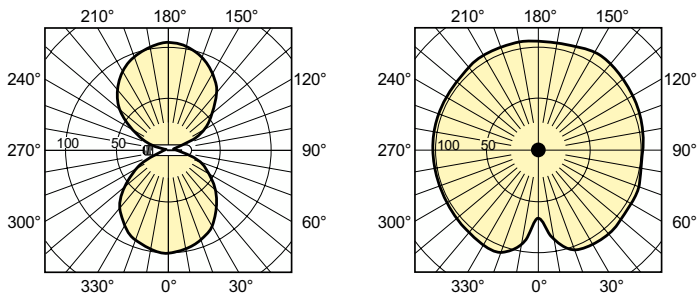

Fotometriska data

Light Distribution Diagram - MST SON-T PIA Plus 600W/220 E40 1SL/12

Spectral Power Distribution Colour - MST SON-T PIA Plus 600W/220 E40 1SL/12