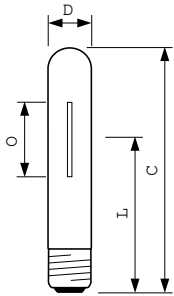

MASTER SON-T PIA Plus

Full EOC	871150019742915
Beskrivning av lokal kod	8346775
Beställningsnummer	19742915
Materialnummer (12NC)	928158409227
Lokal kod	8346775
SAP-Räknare – Antal per förpackning	1

EAN/UPC - Produkt/fodral	8711500197429
Räknare - antal förpackningar per kartong	12
EAN/UPC - Hölje	8711500197436

Måttskiss

Product	D (max)	O	L	C (max)
MST SON-T PIA Plus 600W/220 E40 1SL/12	47 mm	126 mm	174,2 mm	279 mm