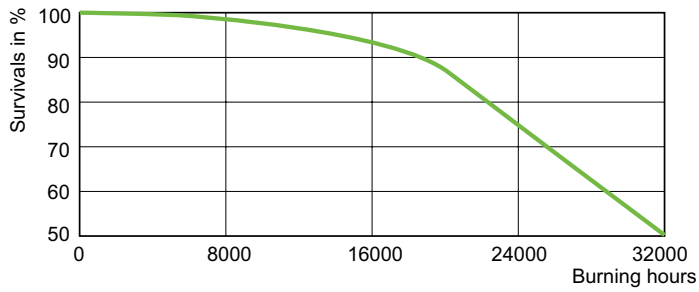

MASTER SON-T PIA Plus

Livslängd

Life Expectancy Diagram - MST SON-T PIA Plus 600W/220 E40 1SL/12