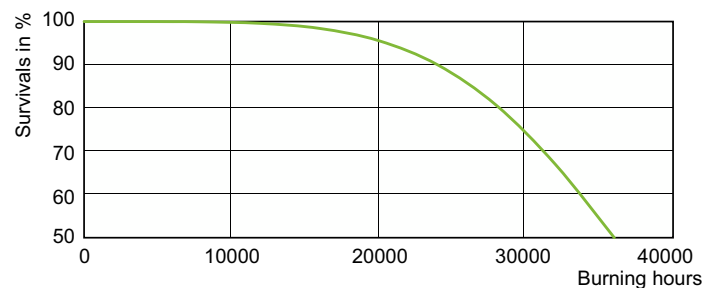

Livslängd

Life Expectancy Diagram - MST SON-T PIA Plus 600W/220 E40 1SL/12

Life Expectancy Diagram - MST SON-T PIA Plus 600W/220 E40 1SL/12