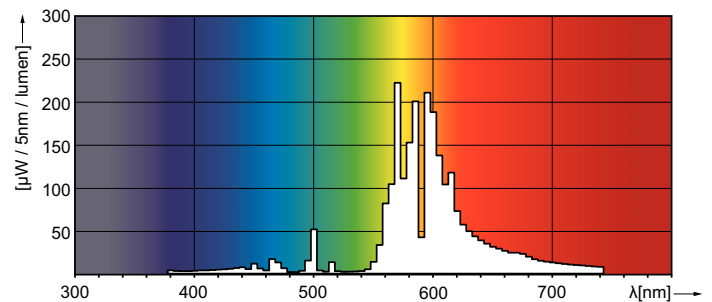

Fotometriska data

Light Distribution Diagram - MST SON-T PIA Plus 600W/220 E40 1SL/12

Spectral Power Distribution Colour - MST SON-T PIA Plus 600W/220 E40 1SL/12