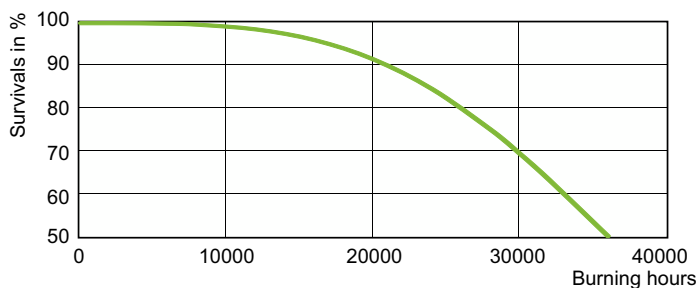

Livslängd

Life Expectancy Diagram - MST SON-T PIA Plus 600W/220 E40 1SL/12

Life Expectancy Diagram - MST SON-T PIA Plus 600W/220 E40 1SL/12