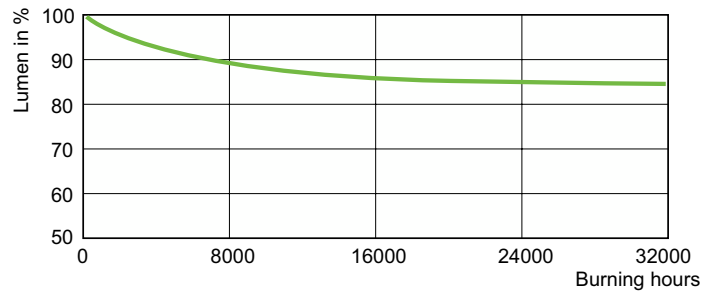

Lumen Maintenance Diagram - MST SON-T PIA Plus 600W/220 E40 1SL/12