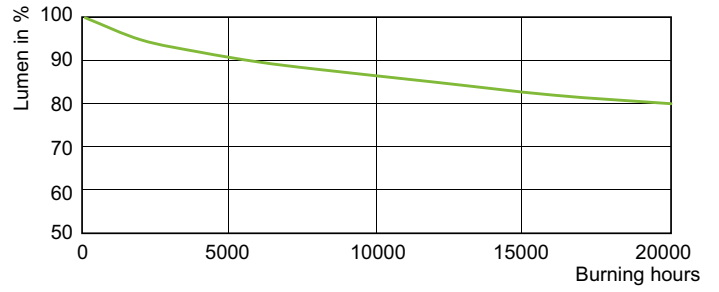

MASTER CityWhite CDO-ET Plus

Levetid

Life Expectancy Diagram - MASTER CityWh CDO-ET Plus 150W/828 E40

Lumen Maintenance Diagram - MASTER CityWh CDO-ET Plus 150W/828 E40