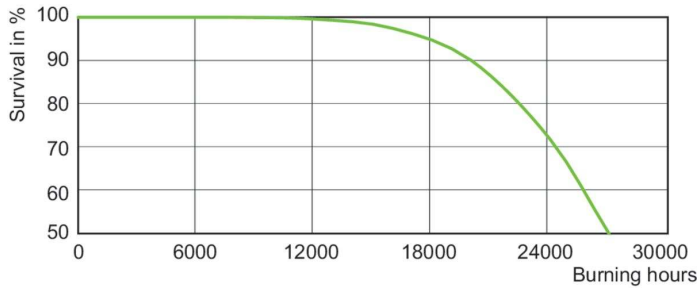

MASTER CityWhite CDO-ET Plus

Levetid

Life Expectancy Diagram - MASTER CityWh CDO-ET Plus 150W/828 E40

Lumen Maintenance Diagram - MASTER CityWh CDO-ET Plus 150W/828 E40