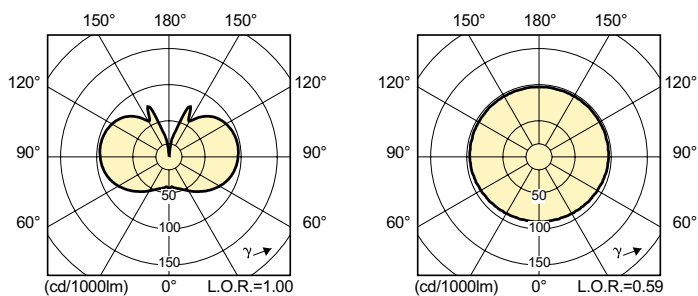

Produktdata

Generell informasjon		Lysutbytte (vurdert) (Nom)	
Sokkelbase	E40		108 lm/W
Driftsposisjon	UNIVERSAL [Alle eller universal (U)]	Fargegjengivelsesindeks (CRI)	85
Referanse for fluksmåling	Sphere	Drift og elektronikk	
Levetid til 50 % lystap (nom.)	27 000 time(r)	Effektforbruk	143,0 W
Teknisk belysning		Spenning (nom.)	89 V
Fargekode	828 [CCT of 2800K]	Spenning (nom.)	89 V
Lysytelse	15 400 lm	Kontroller og dimming	
Fargebetegnelse	Varmhvit (WW)	Kan dimmes	Ja
Kromatisk koordinat X (nom)	0,447	Mekanikk og innfatning	
Kromatisk koordinat Y (nom)	0,4	Lyspæreoverflate	Belagt glass
Korrelert fargetemperatur (nom)	2800 K		

MASTER CityWhite CDO-ET Plus

Lyspæreform	BD90
Godkjenning og bruksområde	
Energieffektivitetsklasse	F
Kvikksølv (Hg)-innhold (maks.)	15,8 mg
Lavt kvikksølv (Hg)-innhold (nom.)	15,8 mg
Energiforbruk kWh/1000 t	143 kWh
EPREL-registreringsnummer	473400
Produktdata	
Produktnavn for bestilling	MASTER CityWh CDO-ET Plus 150W/828 E40
Fullstendig produktnavn	MASTER CityWh CDO-ET Plus 150W/828 E40

Målskisse

Product	D (max)	C (max)
MASTER CityWh CDO-ET Plus 150W/828 E40	91 mm	227 mm

Fotometriske data

Light Distribution Diagram - MASTER CityWh CDO-ET Plus 150W/828 E40

Spectral Power Distribution Colour - MASTER CityWh CDO-ET Plus 150W/828 E40