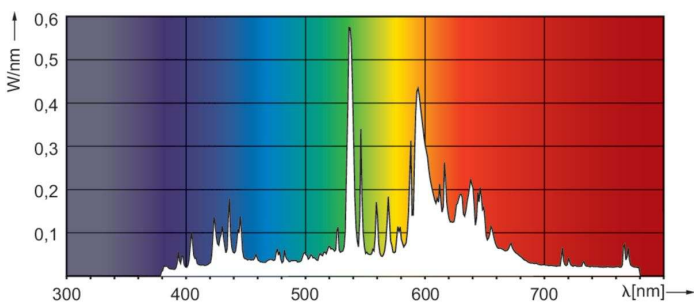

MASTER CityWhite CDO-ET Plus

Lyspæreform	BD90
Godkjenning og bruksområde	
Energieffektivitetsklasse	F
Kvikksølv (Hg)-innhold (maks.)	15,8 mg
Lavt kvikksølv (Hg)-innhold (nom.)	15,8 mg
Energiforbruk kWh/1000 t	143 kWh
EPREL-registreringsnummer	473400
Produktdata	
Produktnavn for bestilling	MASTER CityWh CDO-ET Plus 150W/828 E40
Fullstendig produktnavn	MASTER CityWh CDO-ET Plus 150W/828 E40

Full EOC	871829115881300
Lokal kodebeskrivelse	3815238
Bestillingskode	928154908835
Materialenr. (12NC)	928154908835
Lokal bestillingskode	3815238
SAP-teller – antall per pakke	1
EAN/UPC – produkt/boks	8718291158813
SAP-teller – pakker per utvendige	12
EAN/UPC – boks	8718291158820

Målskisse

Product	D (max)	C (max)
MASTER CityWh CDO-ET Plus 150W/828 E40	91 mm	227 mm

Fotometriske data

Light Distribution Diagram - MASTER CityWh CDO-ET Plus 150W/828 E40

Spectral Power Distribution Colour - MASTER CityWh CDO-ET Plus 150W/828 E40