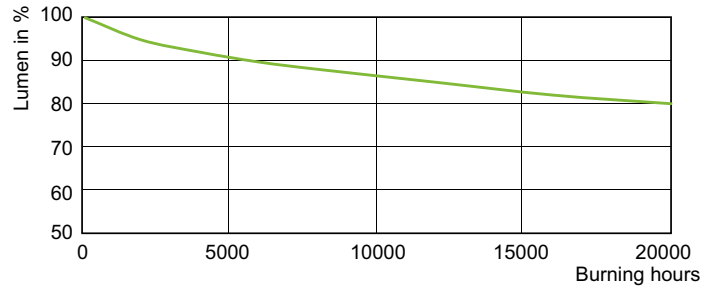

Lumen Maintenance Diagram - MASTER CityWh CDO-ET Plus 150W/828 E40