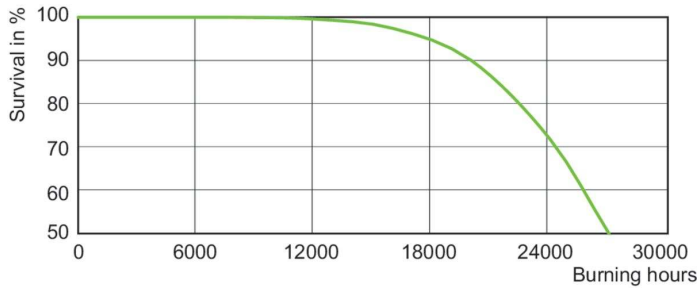

Produkt Daten

Allgemeine Informationen		Betrieb und Elektrik	
Socket	E40	Energieverbrauch	143,0 W
Betriebsstellung	UNIVERSAL [Beliebig oder universal (U)]	Spannung (Nom)	89 V
Referenz für Lichtstrommessung	Sphere	Spannung (Nom)	89 V
Lebensdauer bis 50 % Ausfall (Nom.)	27.000 Stunde(n)		
Lichttechnische Daten		Lichtregelung und Dimmen	
Farbcode	828 [CCT of 2800K]	Dimmbar	Ja
Lichtstrom	15.400 lm		
Lichtfarbe	Warmweiß (WW)	Mechanik und Gehäuse	
Farbkoordinate X (Nom)	0,447	Kolbenausführung	Beschichtetes Glas
Farbkoordinate Y (nom.)	0,4	Kolbenform	BD90 [BD 90 mm]
Ähnlichste Farbtemperatur (Nom)	2800 K		
Nennlichtausbeute (nom.)	108 lm/W	Genehmigung und Anwendung	
Farbwiedergabeindex (CRI)	85	Energieeffizienzklasse	F
		Quecksilbergehalt (max.)	15,8 mg
		Quecksilbergehalt (Nom)	15,8 mg
		Energieverbrauch kWh/1.000 Std.	143 kWh

Photometrische Daten

Light Distribution Diagram - MASTER CityWh CDO-ET Plus 150W/828 E40

Spectral Power Distribution Colour - MASTER CityWh CDO-ET Plus 150W/828 E40

MASTER CityWhite CDO-ET Plus

Lebensdauer