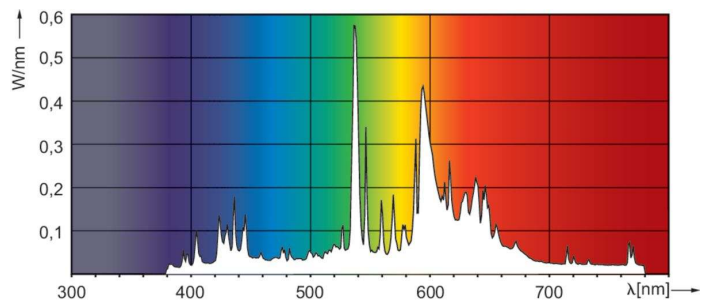

Produkt Daten

Allgemeine Informationen		Betrieb und Elektrik	
Socket	E40	Energieverbrauch	143,0 W
Betriebsstellung	UNIVERSAL [Beliebig oder universal (U)]	Spannung (Nom)	89 V
Referenz für Lichtstrommessung	Sphere	Spannung (Nom)	89 V
Lebensdauer bis 50 % Ausfall (Nom.)	27.000 Stunde(n)		
Lichttechnische Daten		Lichtregelung und Dimmen	
Farbcode	828 [CCT of 2800K]	Dimmbar	Ja
Lichtstrom	15.400 lm		
Lichtfarbe	Warmweiß (WW)	Mechanik und Gehäuse	
Farbkoordinate X (Nom)	0,447	Kolbenausführung	Beschichtetes Glas
Farbkoordinate Y (nom.)	0,4	Kolbenform	BD90 [BD 90 mm]
Ähnlichste Farbtemperatur (Nom)	2800 K		
Nennlichtausbeute (nom.)	108 lm/W	Genehmigung und Anwendung	
Farbwiedergabeindex (CRI)	85	Energieeffizienzklasse	F
		Quecksilbergehalt (max.)	15,8 mg
		Quecksilbergehalt (Nom)	15,8 mg
		Energieverbrauch kWh/1.000 Std.	143 kWh

Photometrische Daten

Light Distribution Diagram - MASTER CityWh CDO-ET Plus 150W/828 E40

Spectral Power Distribution Colour - MASTER CityWh CDO-ET Plus 150W/828 E40

MASTER CityWhite CDO-ET Plus

Lebensdauer