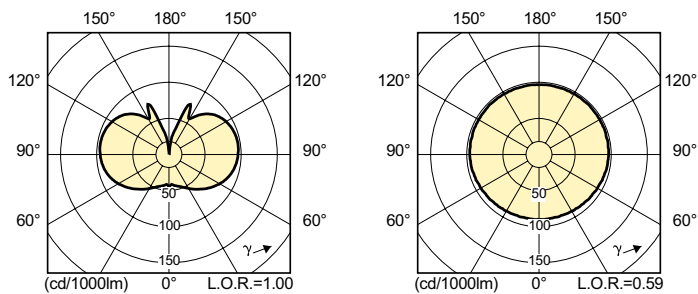

MASTER CityWhite CDO-ET Plus

EPREL Registrierungsnummer	473400
Produktdaten	
Bestell-Produktname	MASTER CityWh CDO-ET Plus 150W/828 E40
Gesamtbezeichnung des Produkts	MASTER CityWhite CDO-ET Plus 150W/828 E40
Gesamt-Produktcode	871829115881300
Bestellcode	15881300

Material-Nr. (12NC)	928154908835
Anzahl pro Verpackung	1
EAN/UPC – Produkt/Kiste	8718291158813
Zähler – Pakete pro Außenkarton	12
EAN Umverpackung	8718291158820

Abmessungsskizzen

Product	D (max)	C (max)
MASTER CityWh CDO-ET Plus 150W/828 E40	91 mm	227 mm

Photometrische Daten

Light Distribution Diagram - MASTER CityWh CDO-ET Plus 150W/828 E40