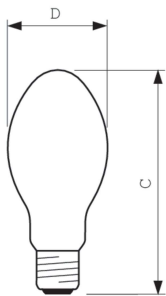

MASTER CityWhite CDO-ET Plus

EPREL Registrierungsnummer	473400
Produktdaten	
Bestell-Produktname	MASTER CityWh CDO-ET Plus 150W/828 E40
Gesamtbezeichnung des Produkts	MASTER CityWhite CDO-ET Plus 150W/828 E40
Gesamt-Produktcode	871829115881300
Bestellcode	15881300

Material-Nr. (12NC)	928154908835
Anzahl pro Verpackung	1
EAN/UPC – Produkt/Kiste	8718291158813
Zähler – Pakete pro Außenkarton	12
EAN Umverpackung	8718291158820

Abmessungsskizzen

Product	D (max)	C (max)
MASTER CityWh CDO-ET Plus 150W/828 E40	91 mm	227 mm