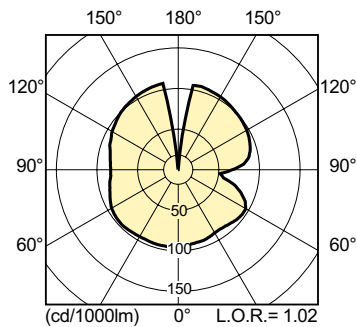

Produktdata

Generell informasjon	
Sokkelbase	E40
Driftsposisjon	UNIVERSAL [Alle eller universal (U)]
Referanse for fluksmåling	Sphere
Levetid til 50 % lystap (nom.)	27 000 time(r)
Teknisk belysning	
Fargekode	828 [CCT of 2800K]
Lysytelse	9 400 lm
Fargebetegnelse	Varmhvit (WW)
Kromatisk koordinat X (nom)	0,447
Kromatisk koordinat Y (nom)	0,4
Korrelert fargetemperatur (nom)	2800 K

Lysutbytte (vurdert) (Nom)	99 lm/W
Fargegjengivelsesindeks (CRI)	87
Drift og elektronikk	
Effektforbruk	95,0 W
Spenning (nom.)	90 V
Spenning (nom.)	90 V
Kontroller og dimming	
Kan dimmes	Ja
Mekanikk og innfatning	
Lyspæreoverflate	Belagt glass

MASTER CityWhite CDO-ET Plus

Lyspæreform	B75
Godkjenning og bruksområde	
Energieffektivitetsklasse	F
Kvikksølv (Hg)-innhold (maks.)	12 mg
Lavt kvikksølv (Hg)-innhold (nom.)	11,6 mg
Energiforbruk kWh/1000 t	95 kWh
EPREL-registreringsnummer	473399
Produktdata	
Produktnavn for bestilling	MASTER CityWh CDO-ET Plus 100W/828 E40
Fullstendig produktnavn	MASTER CityWh CDO-ET Plus 100W/828 E40

Målskisse

Product	D (max)	C (max)
MASTER CityWh CDO-ET Plus 100W/828 E40	76 mm	186 mm

Fotometriske data

Light Distribution Diagram - MASTER CityWh CDO-ET Plus 100W/828 E40

Spectral Power Distribution Colour - MASTER CityWh CDO-ET Plus 100W/828 E40