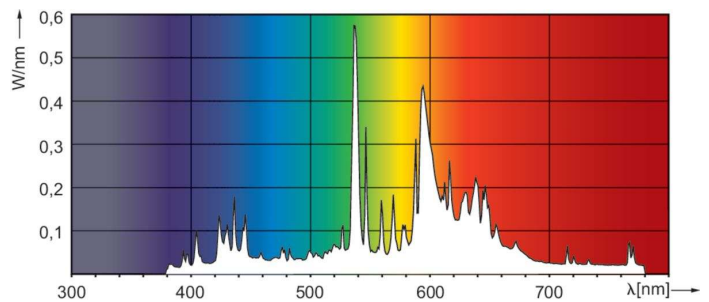

Lichttechnische Daten	
Farbcode	828 [CCT of 2800K]
Lichtstrom	9.400 lm
Lichtfarbe	Warmweiß (WW)
Farbkoordinate X (Nom)	0,447
Farbkoordinate Y (nom.)	0,4
Ähnlichste Farbtemperatur (Nom)	2800 K
Nennlichtausbeute (nom.)	99 lm/W
Farbwiedergabeindex (CRI)	87

## Abmessungsskizzen

Product	D (max)	C (max)
MASTER CityWh CDO-ET Plus 100W/828 E40	76 mm	186 mm

## Photometrische Daten

Light Distribution Diagram - MASTER CityWh CDO-ET Plus 100W/828 E40

Spectral Power Distribution Colour - MASTER CityWh CDO-ET Plus 100W/828 E40