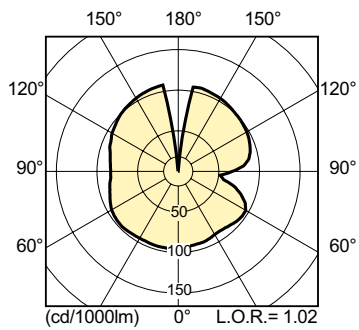

Photometrische Daten

Light Distribution Diagram - MASTER CityWh CDO-ET Plus 100W/828 E40