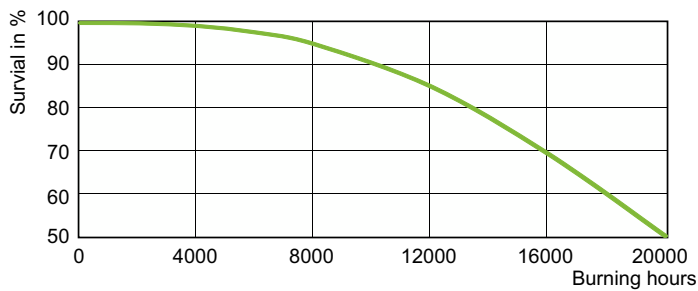

Levetid

Life Expectancy Diagram - SON-T 1000W E40 1SL/4