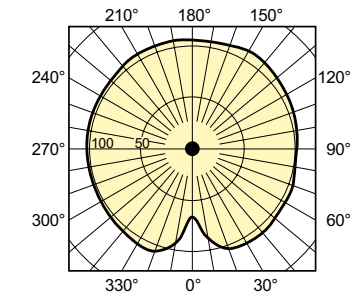

SON-T

SAP-teller – antall per pakke	1
EAN/UPC – produkt/boks	8711500184122
SAP-teller – pakker per utvendige	4

EAN/UPC – boks	8711500184139
----------------	---------------

Målskisse

Product	D (max)	O	L	C (max)
SON-T 1000W E40 1SL/4	66 mm	153 mm	240 mm	390 mm

Fotometriske data

Light Distribution Diagram - SON-T 1000W E40 1SL/4

Spectral Power Distribution Colour - SON-T 1000W E40 1SL/4

Levetid

Life Expectancy Diagram - SON-T 1000W E40 1SL/4

Lumen Maintenance Diagram - SON-T 1000W E40 1SL/4