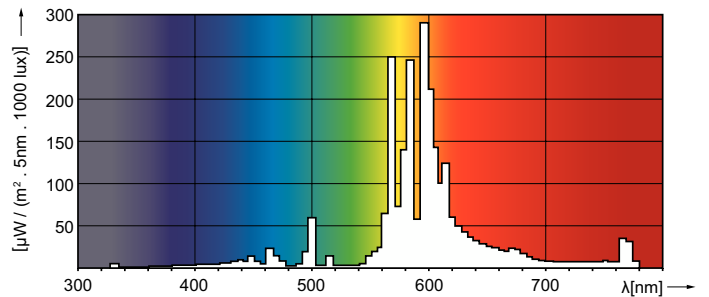

Fotometriske data

Light Distribution Diagram - SON-T 1000W E40 1SL/4

Spectral Power Distribution Colour - SON-T 1000W E40 1SL/4

Levetid

Life Expectancy Diagram - SON-T 1000W E40 1SL/4

Lumen Maintenance Diagram - SON-T 1000W E40 1SL/4