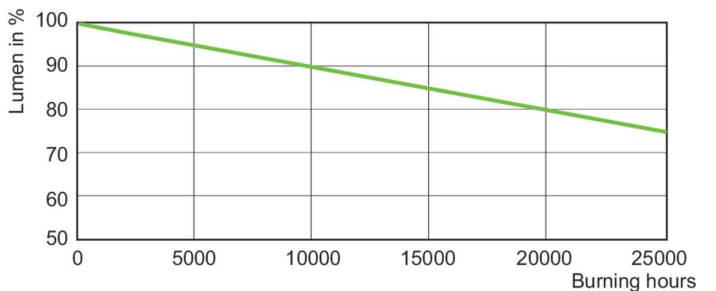

Levetid

Life Expectancy Diagram - SON-T 1000W E40 1SL/4