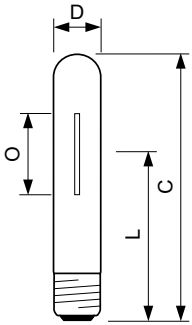

SON-T

SAP-teller – antall per pakke	1
EAN/UPC – produkt/boks	8711500184122
SAP-teller – pakker per utvendige	4

EAN/UPC – boks	8711500184139

Målskisse

Product	D (max)	O	L	C (max)
SON-T 1000W E40 1SL/4	66 mm	153 mm	240 mm	390 mm