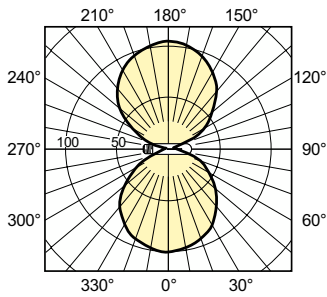

Fotometriske data

Light Distribution Diagram - SON-T 1000W E40 1SL/4

Spectral Power Distribution Colour - SON-T 1000W E40 1SL/4

Levetid

Life Expectancy Diagram - SON-T 1000W E40 1SL/4

Lumen Maintenance Diagram - SON-T 1000W E40 1SL/4