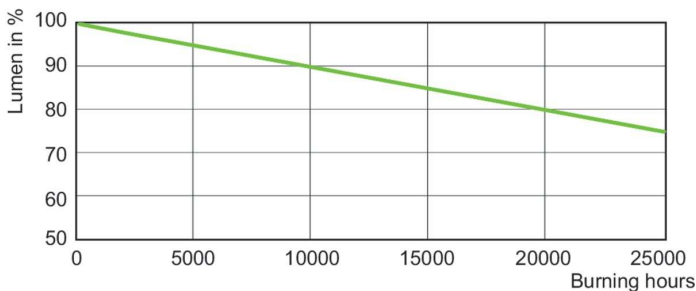

Dati del prodotto

Informazioni generali	
Attacco	E40
Posizione di funzionamento	UNIVERSAL [Qualsiasi o universale (U)]
Vita al 50% di guasti (Nom)	20.000 ore

Dati tecnici di illuminazione	
Codice colore	220 [CCT of 2000K]
Temperatura del colore correlata	2000 K
Efficienza luminosa (specificata) (Nom)	130 lm/W
Indice di resa cromatica (CRI)	-
Lunghezza arco O (Nom)	153 mm

Product	D (max)	O	L	C (max)
SON-T 1000W E40 1SL/4	66 mm	153 mm	240 mm	390 mm

Fotometrie

Light Distribution Diagram - SON-T 1000W E40 1SL/4

Spectral Power Distribution Colour - SON-T 1000W E40 1SL/4

Durata