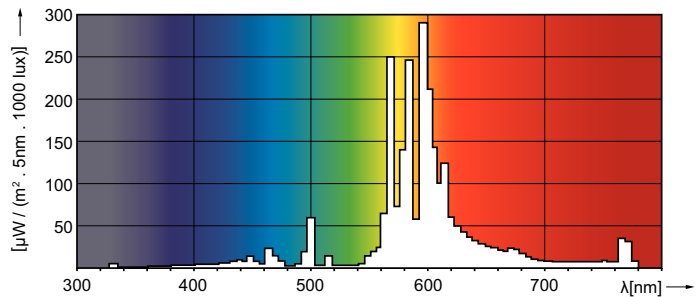

Dati del prodotto

Informazioni generali	
Attacco	E40
Posizione di funzionamento	UNIVERSAL [Qualsiasi o universale (U)]
Vita al 50% di guasti (Nom)	20.000 ore

Dati tecnici di illuminazione	
Codice colore	220 [CCT of 2000K]
Temperatura del colore correlata	2000 K
Efficienza luminosa (specificata) (Nom)	130 lm/W
Indice di resa cromatica (CRI)	-
Lunghezza arco O (Nom)	153 mm

Product	D (max)	O	L	C (max)
SON-T 1000W E40 1SL/4	66 mm	153 mm	240 mm	390 mm

Fotometrie

Light Distribution Diagram - SON-T 1000W E40 1SL/4

Spectral Power Distribution Colour - SON-T 1000W E40 1SL/4

Durata