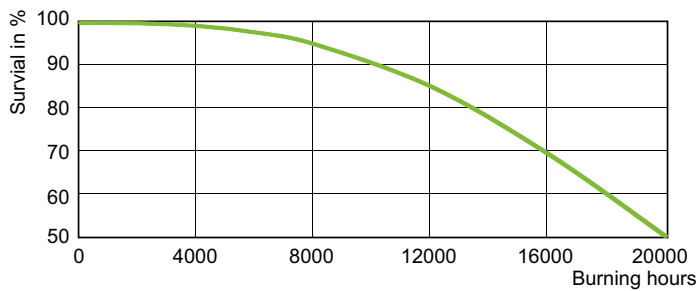

Dati del prodotto

Informazioni generali	
Attacco	E40
Posizione di funzionamento	UNIVERSAL [Qualsiasi o universale (U)]
Vita al 50% di guasti (Nom)	20.000 ore

Dati tecnici di illuminazione	
Codice colore	220 [CCT of 2000K]
Temperatura del colore correlata	2000 K
Efficienza luminosa (specificata) (Nom)	130 lm/W
Indice di resa cromatica (CRI)	-
Lunghezza arco O (Nom)	153 mm

Product	D (max)	O	L	C (max)
SON-T 1000W E40 1SL/4	66 mm	153 mm	240 mm	390 mm

Fotometrie

Light Distribution Diagram - SON-T 1000W E40 1SL/4

Spectral Power Distribution Colour - SON-T 1000W E40 1SL/4

Durata