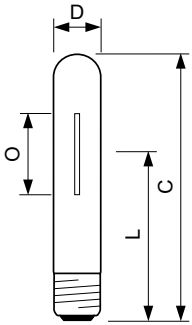

SON-T

SON-T 1000W E40 1SL/4

Lampade ai vapori di sodio ad alta pressione, costituite da un tubo di scarica in materiale ceramico racchiuso all'interno di un bulbo in vetro.

Warnings and safety

- L'unità alimentatore deve includere protezione per il termine del ciclo di vita (IEC60662, IEC 62035)
- È estremamente improbabile che la rottura di una lampada possa avere conseguenze sulla salute dei consumatori. Nel caso in cui una lampada si rompa, ventilare la stanza per 30 minuti e rimuovere i frammenti, preferibilmente indossando dei guanti. Riporre i frammenti in una busta di plastica sigillata e smaltirli presso i luoghi opportuni per il riciclo. Non utilizzare un aspirapolvere.

Funzionamento e parte elettrica	
Consumo energetico	960,0 W
Tensione (Nom)	100 V
Tensione (Nom)	100 V

Controlli e dimmerazione	
Dimmerabile	Si

Meccanica e corpo	
Finitura lampadina	Trasparente
Forma lampadina	T65

Approvazione e applicazione	
Contenuto di mercurio (Hg) (Nom)	23 mg
Consumo energetico kWh/1000 h	1056 kWh

Dati del prodotto	
Nome prodotto ordine	SON-T 1000W E40 1SL/4
Nome completo prodotto	SON-T 1000W E40 1SL/4
Full EOC	871150018412245
Descrizione codice locale	SONT1000
Codice d'ordine	18412245
Codice materiale (12NC)	928154509228
Codice locale	SONT1000

Product	D (max)	O	L	C (max)
SON-T 1000W E40 1SL/4	66 mm	153 mm	240 mm	390 mm

Fotometrie

Light Distribution Diagram - SON-T 1000W E40 1SL/4

Spectral Power Distribution Colour - SON-T 1000W E40 1SL/4

Durata