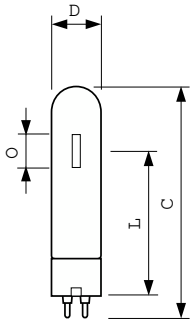

MASTER SDW-T

Fullstendig produktnavn	MASTER SDW-T 100W/825 PG12-1 1SL/12
Full EOC	871150073404415
Lokal kodebeskrivelse	3851272
Bestillingskode	928154109227
Materialenr. (12NC)	928154109227
Lokal bestillingskode	3851272

SAP-teller – antall per pakke	1
EAN/UPC – produkt/boks	8711500734044
SAP-teller – pakker per utvendige	12
EAN/UPC – boks	8711500831163

Målskisse

Product	D (max)	O	L	C (max)
MASTER SDW-T 100W/825 PG12-1 1SL/12	32 mm	18,3 mm	91 mm	149 mm