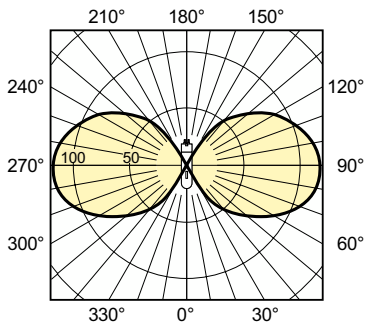

Spenning (nom.)	97 V
Spenning (nom.)	97 V
Kontroller og dimming	
Kan dimmes	Nei
Mekanikk og innfatning	
Lyspæreoverflate	Matt
Lyspæremateriale	Hardt glass
Lyspæreform	T31
Godkjenning og bruksområde	
Energieffektivitetsklasse	G
Kvikksølv (Hg)-innhold (maks.)	11,4 mg
Lavt kvikksølv (Hg)-innhold (nom.)	11,4 mg
Energiforbruk kWh/1000 t	97 kWh
EPREL-registreringsnummer	473397
Produktdata	
Produktnavn for bestilling	MASTER SDW-T 100W/825 PG12-1 1SL/12

Fotometriske data

Light Distribution Diagram - MASTER SDW-T 100W/825 PG12-1 1SL/12

Spectral Power Distribution Colour - MASTER SDW-T 100W/825 PG12-1 1SL/12

Levetid

Life Expectancy Diagram - MASTER SDW-T 100W/825 PG12-1 1SL/12