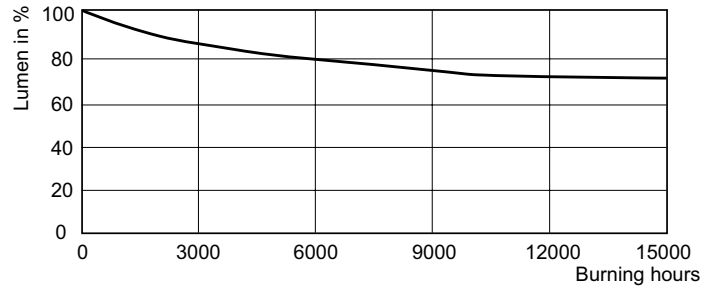

Lumen Maintenance Diagram - MASTER SDW-T 100W/825 PG12-1 1SL/12