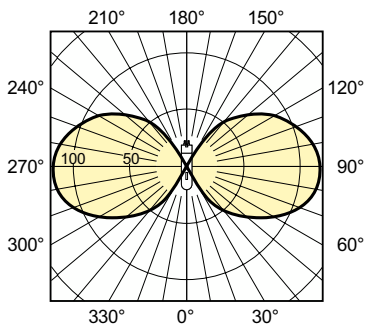

Fotometrie

Light Distribution Diagram - MASTER SDW-T 100W/825 PG12-1 1SL/12