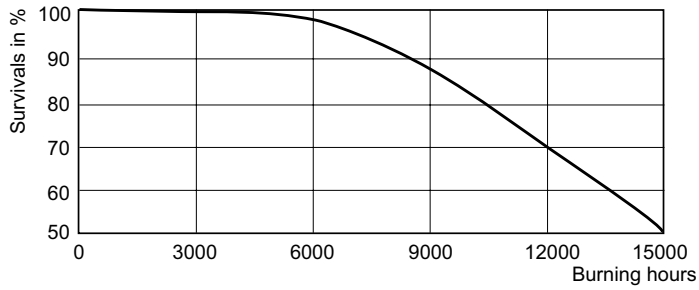

MASTER SDW-T

Durata

Life Expectancy Diagram - MASTER SDW-T 100W/825 PG12-1 1SL/12