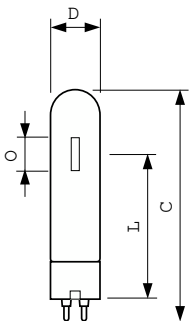

### Dati del prodotto

Informazioni generali	
Attacco	PG12-1
Posizione di funzionamento	UNIVERSAL [Qualsiasi o universale (U)]
Riferimento per la misurazione del flusso	Sphere
Vita al 50% di guasti (Nom)	15.000 ore
Vita utile (Nom)	10.000 ore
Dati tecnici di illuminazione	
Codice colore	825 [CCT of 2500K]
Flusso luminoso	5.100 lm
Designazione colore	Bianco dorato
Coordinata Y cromaticità (Nom)	0,478
Coordinata cromaticità Y (Nom)	0,415
Temperatura del colore correlata	2500 K
Efficienza luminosa (specificata) (Nom)	52,58 lm/W
Indice di resa cromatica (CRI)	83
Lunghezza arco O (Nom)	19 mm

Funzionamento e parte elettrica	
Consumo energetico	97,0 W
Tensione (Nom)	97 V
Tensione (Nom)	97 V
Controlli e dimmerazione	
Dimmerabile	No
Meccanica e corpo	
Finitura lampadina	Trasparente
Materiale della lampadina	Vetro duro
Forma lampadina	T31
Approvazione e applicazione	
Classe di efficienza energetica	G
Contenuto di mercurio (Hg) (Max)	11,4 mg
Contenuto di mercurio (Hg) (Nom)	11,4 mg
Consumo energetico kWh/1000 h	97 kWh

## Disegno tecnico

Product	D (max)	O	L	C (max)
MASTER SDW-T 100W/825 PG12-1 1SL/12	32 mm	18,3 mm	91 mm	149 mm