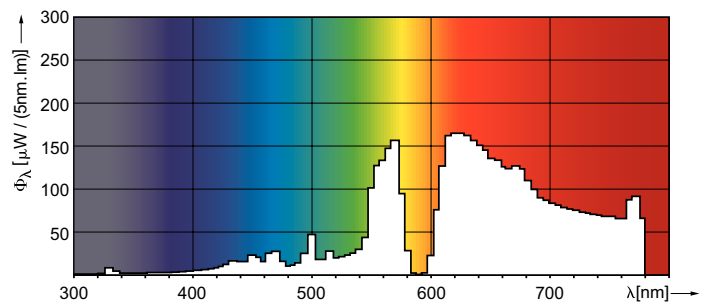

### Dati del prodotto

Informazioni generali	
Attacco	PG12-1
Posizione di funzionamento	UNIVERSAL [Qualsiasi o universale (U)]
Riferimento per la misurazione del flusso	Sphere
Vita al 50% di guasti (Nom)	15.000 ore
Vita utile (Nom)	10.000 ore
Dati tecnici di illuminazione	
Codice colore	825 [CCT of 2500K]
Flusso luminoso	5.100 lm
Designazione colore	Bianco dorato
Coordinata Y cromaticità (Nom)	0,478
Coordinata cromaticità Y (Nom)	0,415
Temperatura del colore correlata	2500 K
Efficienza luminosa (specificata) (Nom)	52,58 lm/W
Indice di resa cromatica (CRI)	83
Lunghezza arco O (Nom)	19 mm

Funzionamento e parte elettrica	
Consumo energetico	97,0 W
Tensione (Nom)	97 V
Tensione (Nom)	97 V
Controlli e dimmerazione	
Dimmerabile	No
Meccanica e corpo	
Finitura lampadina	Trasparente
Materiale della lampadina	Vetro duro
Forma lampadina	T31
Approvazione e applicazione	
Classe di efficienza energetica	G
Contenuto di mercurio (Hg) (Max)	11,4 mg
Contenuto di mercurio (Hg) (Nom)	11,4 mg
Consumo energetico kWh/1000 h	97 kWh

## Disegno tecnico

Product	D (max)	O	L	C (max)
MASTER SDW-T 100W/825 PG12-1 1SL/12	32 mm	18,3 mm	91 mm	149 mm

## Fotometrie

Light Distribution Diagram - MASTER SDW-T 100W/825 PG12-1 1SL/12

Spectral Power Distribution Colour - MASTER SDW-T 100W/825 PG12-1 1SL/12