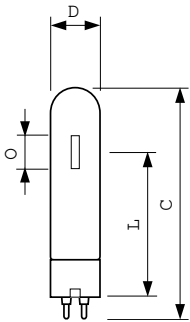

MASTER SDW-T

MASTER SDW-T 50W/825 PG12-1 1SL/12

Serie med högeffektiva urladdningslampor med varm färg som kan användas i öppna armaturer

Varning och Säkerhet

- Använd endast med Philips särskilda driftdon
- Det är högst osannolikt att din hälsa skulle påverkas av att en lampa går sönder. Om en lampa går sönder ska du vädra rummet i 30 minuter och ta bort delarna, helst med handskar på dig. Lägg dem i en förslutningsbar plastpåse och lämna dem på närmaste återvinningsstation. Använd inte dammsugare.

Produktdata

Allmän information	
Socket	PG12-1
Driftposition	UNIVERSAL [Valfri eller universal (U)]
Mätreferens för ljusflöde	Sphere
Livslängd vid 50 % bortfall (nom)	15 000 h
Livslängd (nom)	10 000 h
Ljusteknik	
Färgkod	825 [CCT of 2500K]
Ljusflöde	2 500 lm
Färgbeteckning	Gyllene vit
Kromaticitetskoordinat X (nom)	0,478
Kromaticitetskoordinat Y (nom)	0,415
Korrelerad färgtemperatur (nom)	2500 K
Ljusutbyte (märkvärde) (nom)	45,45 lm/W
Färgåtergivningindex	82
Båglängd O (Nom)	16 mm

Drift och elektricitet	
Effektförbrukning	55,5 W
Spänning (nom)	90 V
Spänning (nom)	90 V
Styrenheter och dimming	
Dimbar	Nej
Mekanik och armaturhus	
Ljuskällans ytbehandling	Klar
Material i lampan	Mjukt glas
Lampform	T31 [T 31 mm]
Användning och godkännande	
Energieffektivitetsklass	G
Kvicksilverinnehåll (Hg) (max)	7,6 mg
Kvicksilverinnehåll (Hg) (nom)	7,6 mg
Energiförbrukning kWh/1 000 tim	56 kWh

Måttskiss

Product	D (max)	O	L	C (max)
MASTER SDW-T 50W/825 PG12-1 1SL/12	32 mm	15,4 mm	91 mm	149 mm

Fotometriska data

Light Distribution Diagram - MASTER SDW-T 50W/825 PG12-1 1SL/12

Spectral Power Distribution Colour - MASTER SDW-T 50W/825 PG12-1 1SL/12