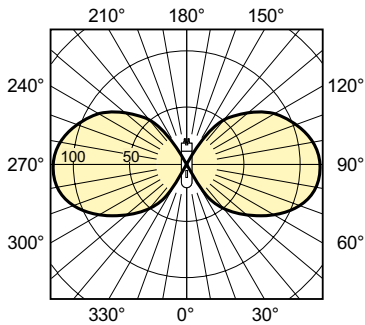

Drift och elektricitet	
Effektförbrukning	55,5 W
Spänning (nom)	90 V
Spänning (nom)	90 V
Styrenheter och dimming	
Dimbar	Nej
Mekanik och armaturhus	
Ljuskällans ytbehandling	Klar
Material i lampan	Mjukt glas
Lampform	T31 [T 31 mm]
Användning och godkännande	
Energieffektivitetsklass	G
Kvicksilverinnehåll (Hg) (max)	7,6 mg
Kvicksilverinnehåll (Hg) (nom)	7,6 mg
Energiförbrukning kWh/1 000 tim	56 kWh

Måttskiss

Product	D (max)	O	L	C (max)
MASTER SDW-T 50W/825 PG12-1 1SL/12	32 mm	15,4 mm	91 mm	149 mm

Fotometriska data

Light Distribution Diagram - MASTER SDW-T 50W/825 PG12-1 1SL/12

Spectral Power Distribution Colour - MASTER SDW-T 50W/825 PG12-1 1SL/12