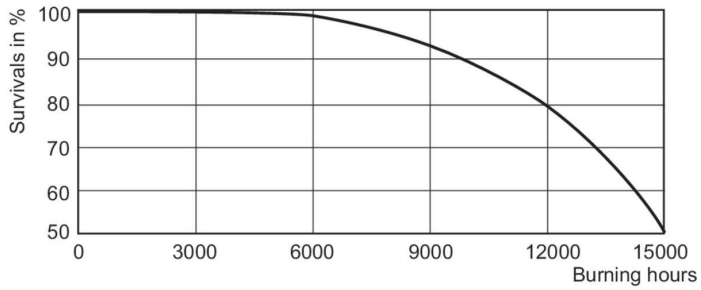

MASTER SDW-T

Livslängd

Life Expectancy Diagram - MASTER SDW-T 50W/825 PG12-1 1SL/12