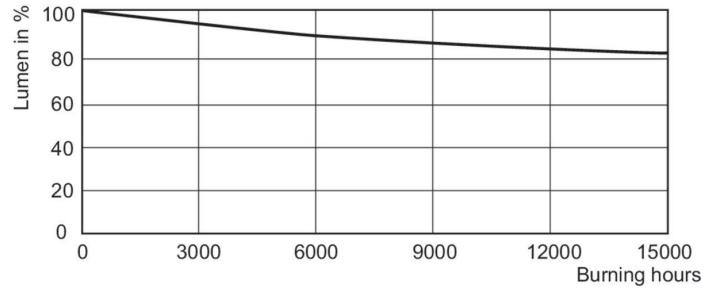

Lumen Maintenance Diagram - MASTER SDW-T 50W/825 PG12-1 1SL/12