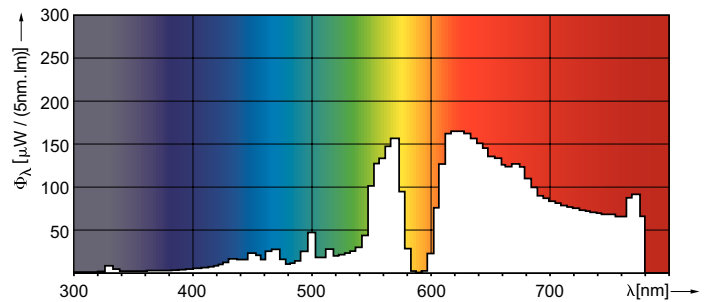

Drift och elektricitet	
Effektförbrukning	55,5 W
Spänning (nom)	90 V
Spänning (nom)	90 V
Styrenheter och dimming	
Dimbar	Nej
Mekanik och armaturhus	
Ljuskällans ytbehandling	Klar
Material i lampan	Mjukt glas
Lampform	T31 [T 31 mm]
Användning och godkännande	
Energieffektivitetsklass	G
Kvicksilverinnehåll (Hg) (max)	7,6 mg
Kvicksilverinnehåll (Hg) (nom)	7,6 mg
Energiförbrukning kWh/1 000 tim	56 kWh

Måttskiss

Product	D (max)	O	L	C (max)
MASTER SDW-T 50W/825 PG12-1 1SL/12	32 mm	15,4 mm	91 mm	149 mm

Fotometriska data

Light Distribution Diagram - MASTER SDW-T 50W/825 PG12-1 1SL/12

Spectral Power Distribution Colour - MASTER SDW-T 50W/825 PG12-1 1SL/12