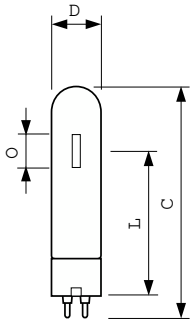

### Produktdata

Generell informasjon	
Sokkelbase	PG12-1
Driftsposisjon	UNIVERSAL [Alle eller universal (U)]
Referanse for fluksmåling	Sphere
Levetid til 50 % lystap (nom.)	15 000 time(r)
Brukstid (nom.)	10 000 time(r)
Teknisk belysning	
Fargekode	825 [CCT of 2500K]
Lysytelse	2 500 lm
Fargebetegnelse	Gyllen hvit
Kromatisk koordinat X (nom)	0,478
Kromatisk koordinat Y (nom)	0,415
Korreleret fargetemperatur (nom)	2500 K
Lysutbytte (vurdert) (Nom)	45,45 lm/W
Fargegjengivelsesindeks (CRI)	82
Buelengde O (nom.)	16 mm
Drift og elektronikk	
Effektforbruk	55,5 W

Spenning (nom.)	90 V
Spenning (nom.)	90 V
Kontroller og dimming	
Kan dimmes	Nei
Mekanikk og innfatning	
Lyspæreoverflate	Matt
Lyspæremateriale	Mykt glass
Lyspæreform	T31
Godkjenning og bruksområde	
Energieffektivitetsklasse	G
Kvikksølv (Hg)-innhold (maks.)	7,6 mg
Lavt kvikksølv (Hg)-innhold (nom.)	7,6 mg
Energiforbruk kWh/1000 t	56 kWh
EPREL-registreringsnummer	473396
Produktdata	
Produktnavn for bestilling	MASTER SDW-T 50W/825 PG12-1 1SL/12

## Målskisse

Product	D (max)	O	L	C (max)
MASTER SDW-T 50W/825 PG12-1 1SL/12	32 mm	15,4 mm	91 mm	149 mm