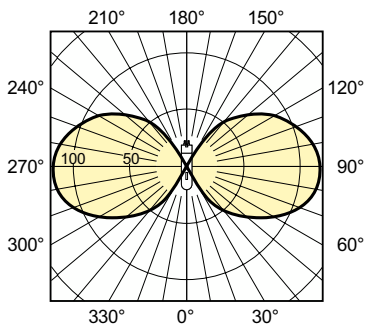

Fotometriska data

Light Distribution Diagram - MASTER SDW-T 35W/825 PG12-1 1SL/12