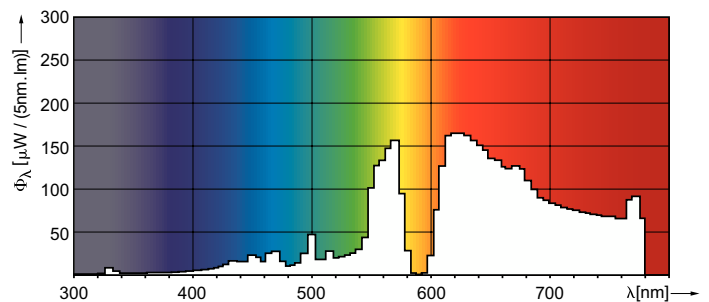

Spectral Power Distribution Colour - MASTER SDW-T 35W/825 PG12-1 1SL/12