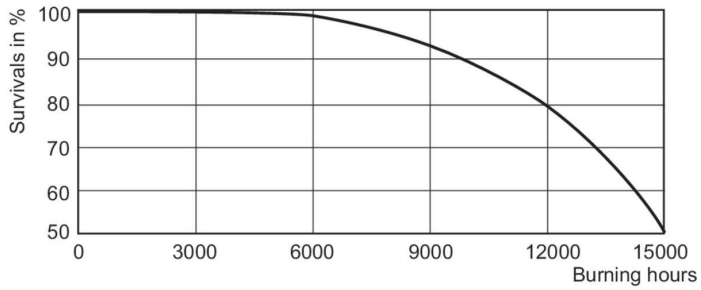

MASTER SDW-T

Livslängd

Life Expectancy Diagram - MASTER SDW-T 35W/825 PG12-1 1SL/12