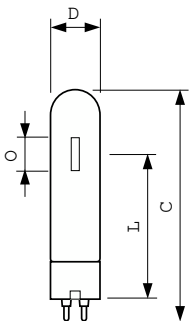

MASTER SDW-T

EPREL-registreringsnummer	473395
Produktdata	
Beställningsproduktnamn	MASTER SDW-T 35W/825 PG12-1 1SL/12
Fullständigt produktnamn	MASTER SDW-T 35W/825 PG12-1 1SL/12
Full EOC	871150073402015
Beskrivning av lokal kod	8346785
Beställningsnummer	928153809230

Materialnummer (12NC)	928153809230
Lokal kod	8346785
SAP-Räknare – Antal per förpackning	1
EAN/UPC - Produkt/fodral	8711500734020
Räknare - antal förpackningar per kartong	12
EAN/UPC - Hölje	8711500183125

Måttskiss

Product	D (max)	O	L	C (max)
MASTER SDW-T 35W/825 PG12-1 1SL/12	32 mm	12,7 mm	91 mm	149 mm