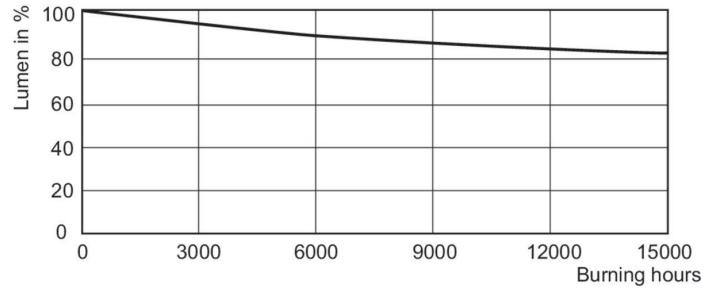

Lumen Maintenance Diagram - MASTER SDW-T 35W/825 PG12-1 1SL/12